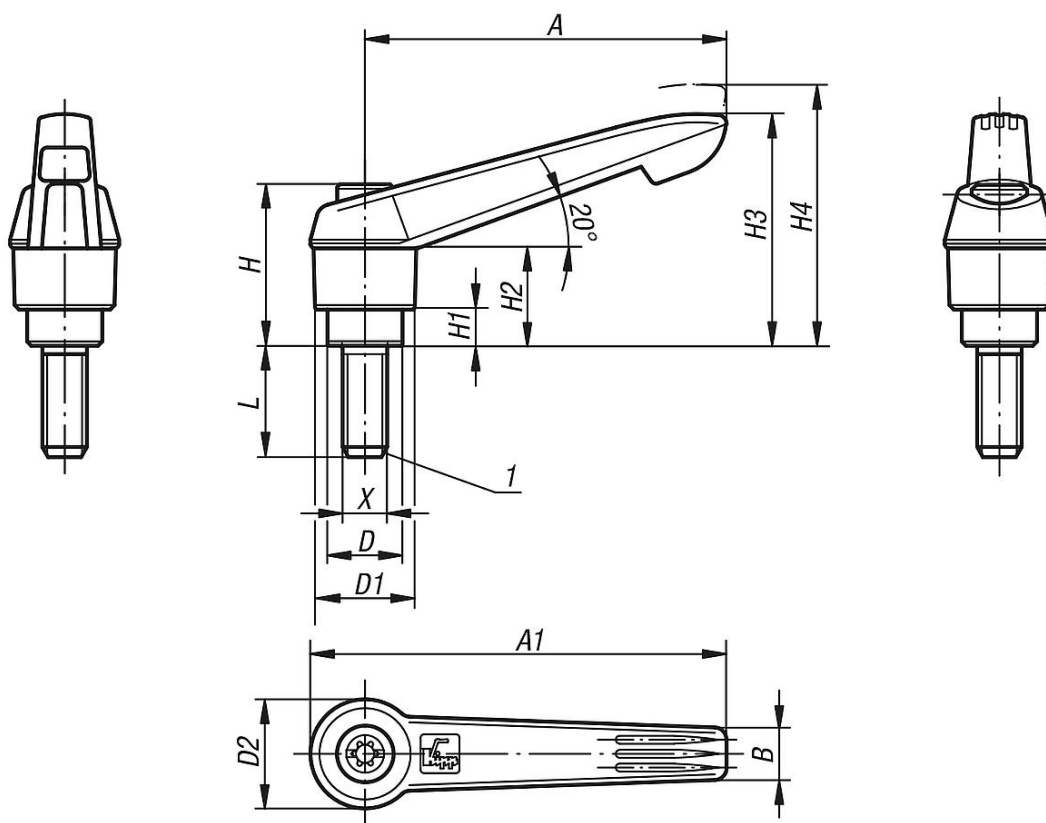

Стальные детали, нержавеющая сталь 1.4305.

Исполнение:

Стальные части Без покрытия.

По запросу:

Другие варианты наружной резьбы, длина болта и специальное исполнение.

Величина „Н1“ по желанию доступна другой длины при надбавке к цене.

Указание на чертеже:

1) Конический конец DIN EN ISO 4753

Зажимные рычаги, пластмасса, с наружной резьбой, с резьбовой вставкой из нержавеющей стали

Описание товара/фотография продукта

Зажимные рычаги, пластмасса, с наружной резьбой, с резьбовой вставкой из нержавеющей стали

Описание товара/фотография продукта

Зажимные рычаги, пластмасса, с наружной резьбой, с резьбовой вставкой из нержавеющей стали

Описание товара/фотография продукта

Вывод из зацепления
путем поднятия

Чертежи