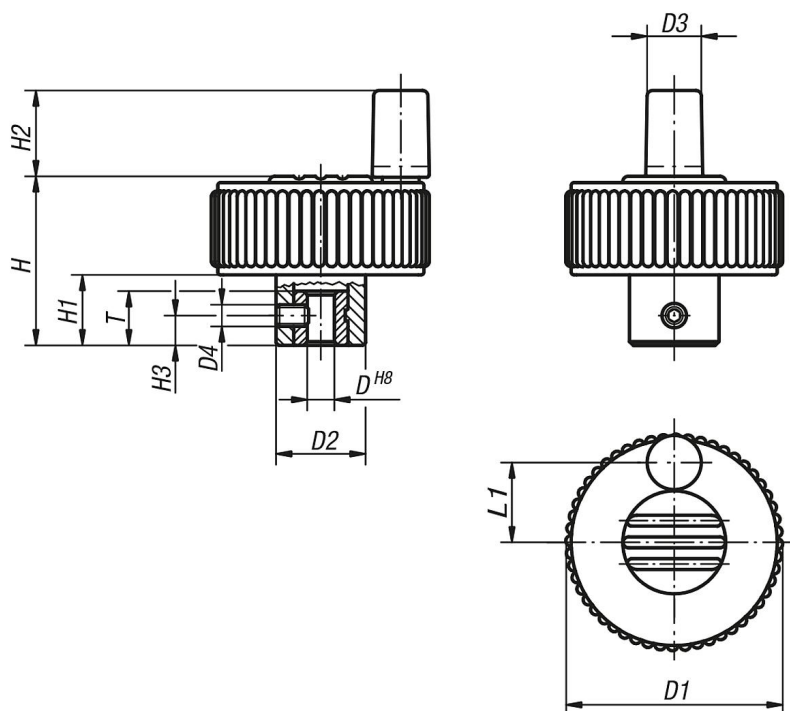

Ручки с накаткой и рукояткой

Описание товара/фотография продукта

Описание

Материал:

Термопласт, цвет черно-серый.
Втулка из стали 5.8.

Исполнение:

Сталь с синим пассивированием.

Указание на чертеже:

Форма Н: без поперечного отверстия

Форма М: с поперечным отверстием и установочным винтом

Чертежи

Обзор изделий

Ручки с накаткой и рукояткой

Номер заказа	Форма	Цвет крышки	D	D1	D2	D3	D4	H	H1	H2	H3	L1	T
K0262.2106	H	чёрно-серый RAL 7021	6H8	40	16,5	10	-	31	13	16	-	15	10
K0262.21061	H	оранжевый RAL 2004	6H8	40	16,5	10	-	31	13	16	-	15	10