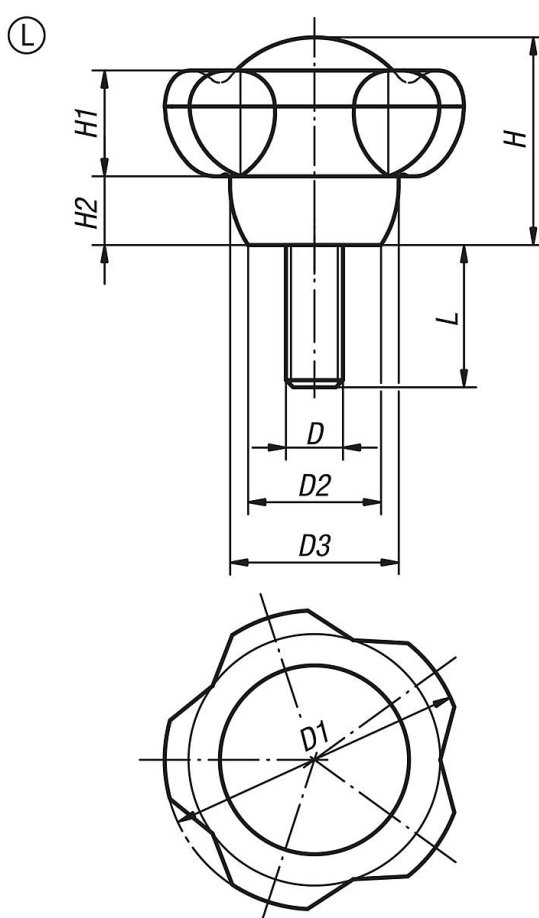

Обзор изделий

Номер заказа	Форма	Материал компонента	Цвет крышки	D	D1	D2	D3	H	H1	H2	L
K0255.5010X15	L	Сталь	чёрно-серый RAL 7021	M10	50	22,2	28,2	34,8	17,8	11,5	15
K0255.50105X15	L	Сталь	светло-серый RAL 7035	M10	50	22,2	28,2	34,8	17,8	11,5	15
K0255.50106X15	L	Сталь	ярко-красный RAL 3020	M10	50	22,2	28,2	34,8	17,8	11,5	15
K0255.50107X15	L	Сталь	ярко-жёлтый RAL 1021	M10	50	22,2	28,2	34,8	17,8	11,5	15
K0255.5010X20	L	Сталь	чёрно-серый RAL 7021	M10	50	22,2	28,2	34,8	17,8	11,5	20
K0255.50105X20	L	Сталь	светло-серый RAL 7035	M10	50	22,2	28,2	34,8	17,8	11,5	20
K0255.50106X20	L	Сталь	ярко-красный RAL 3020	M10	50	22,2	28,2	34,8	17,8	11,5	20
K0255.50107X20	L	Сталь	ярко-жёлтый RAL 1021	M10	50	22,2	28,2	34,8	17,8	11,5	20
K0255.5010X25	L	Сталь	чёрно-серый RAL 7021	M10	50	22,2	28,2	34,8	17,8	11,5	25