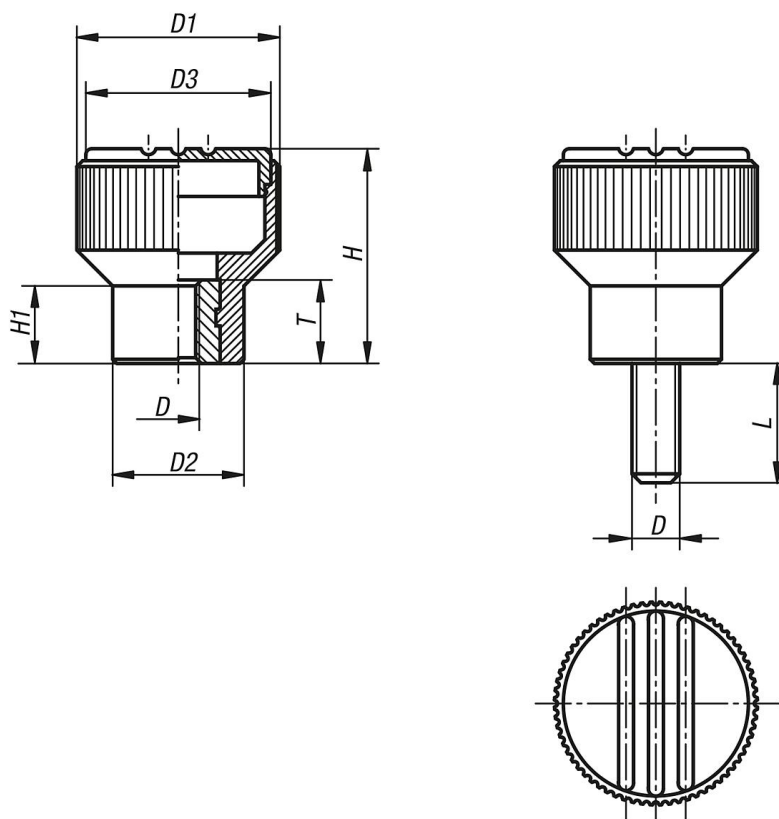

Описание

Материал:

Термопласт, цвет черно-серый.

Втулка или болт с резьбой из стали 5.8 или нержавеющей стали 1.4305.

Исполнение:

Сталь пассивированная синего цвета или нержавеющая сталь, Без покрытия.

Чертежи