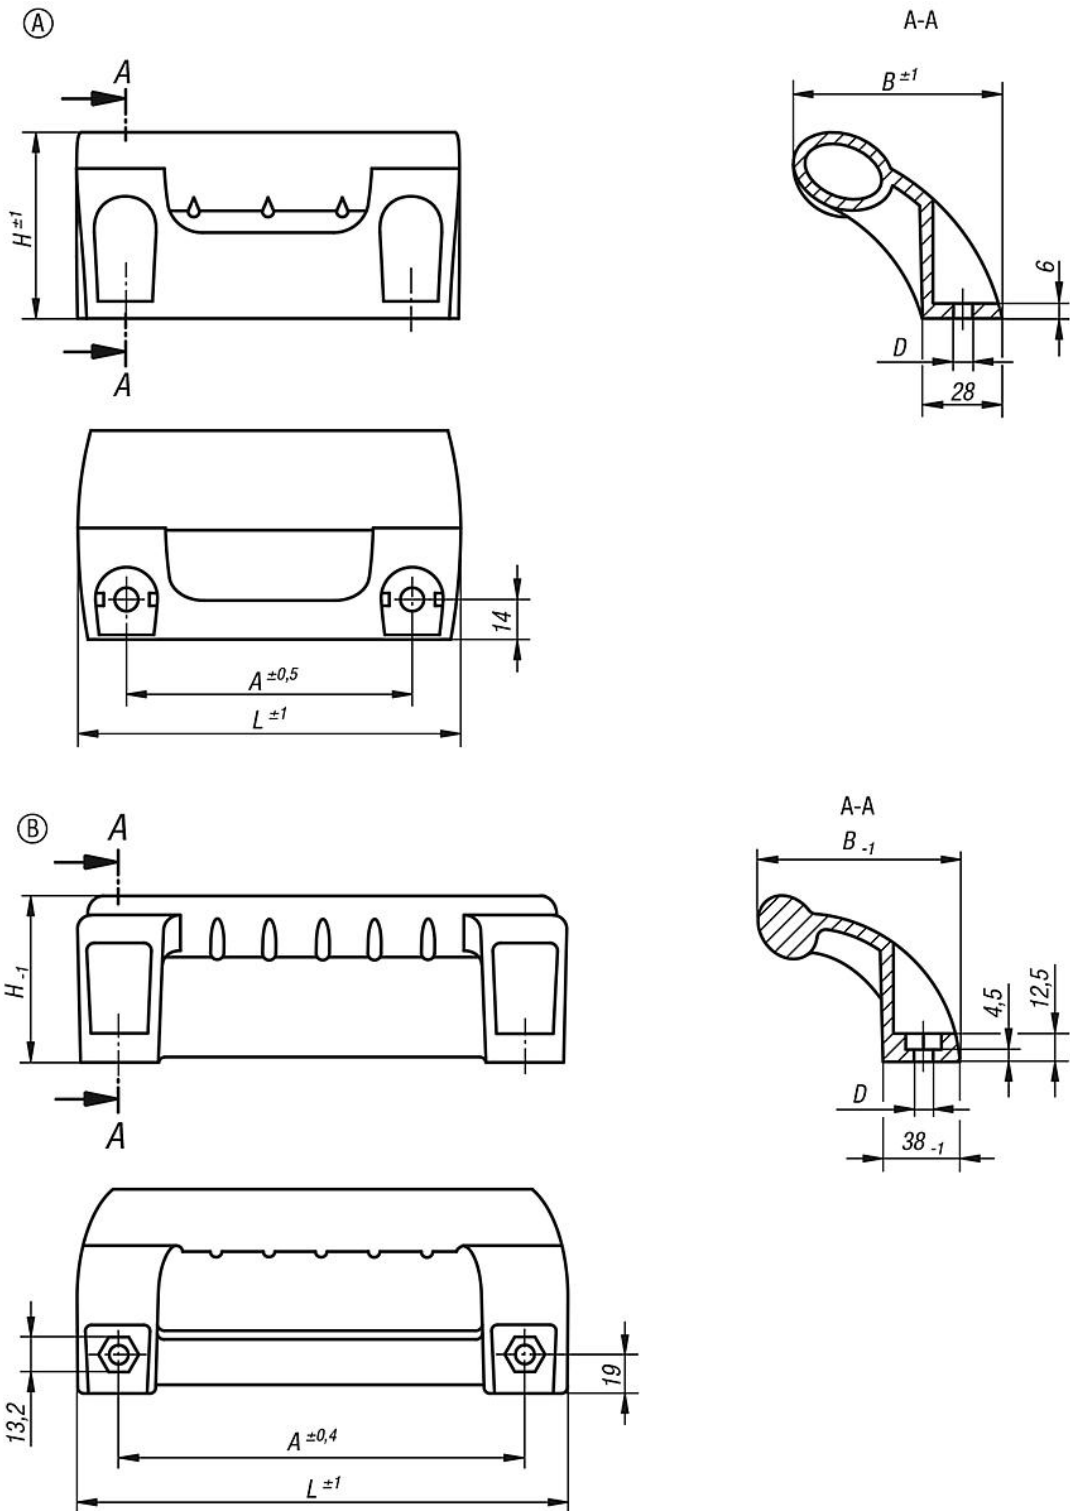

## Описание

**Материал:**

Термопласт PA усиленный стеклянными шариками.

**Исполнение:**

чёрный.

**Указание:**

Ручки бугельные угловые эргономичной формы с защитой от защемления. Для установки на дверях, откидных створках и алюминиевых профилях. Идеальны для двухстворчатых распашных дверей. Крепление при помощи болтов М8 с шестигранной или цилиндрической головкой.

Защитные колпачки не входят в комплект поставки.

Обзор изделий

Ручки бугельные угловые

Номер заказа	Форма	A	B	D	H	L	Допустимая нагрузка Н	Номер заказа колпачок
K0244.100081	A	100	73	8,5	65	134	1000	K0244.1

## Ручки бугельные, пластмасса, угловые

## Обзор изделий

Номер заказа	Форма	A	B	D	H	L	Допустимая нагрузка Н	Номер заказа колпачок
K0244.198081	B	198	100	8,8	80	236	1000	K0244.3