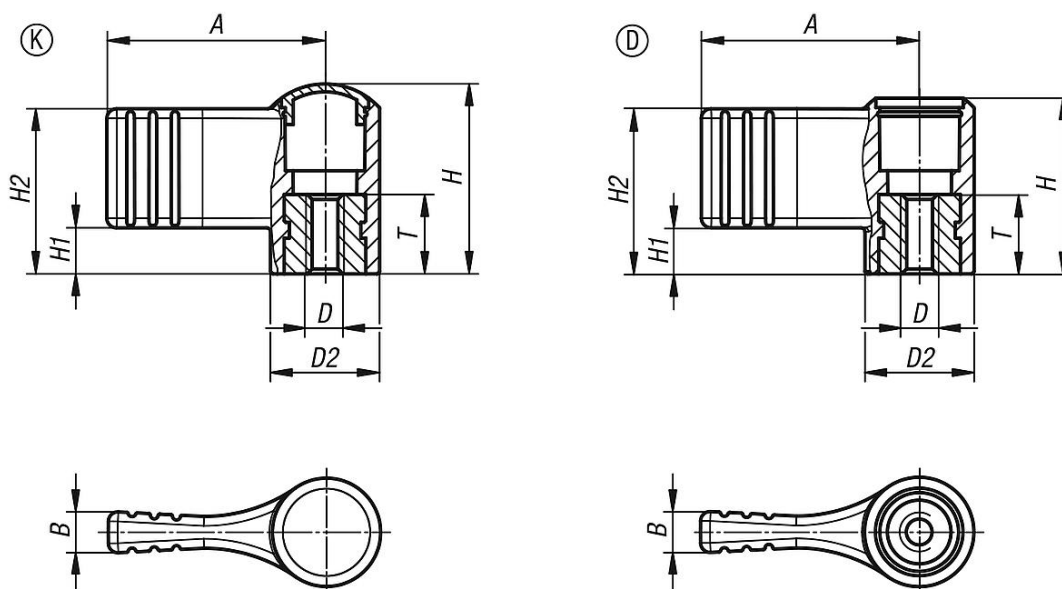

Ручки-барашки односторонние

Описание товара/фотография продукта

Описание

Исполнение:

чёрно-серый. Втулка пассивированная синего цвета или нержавеющая сталь, Без покрытия.

Указание на чертеже:

Форма К с крышкой.

Форма D без крышки.

Чертежи

Обзор изделий

Номер заказа	Форма	Материал компонента	Цвет крышки	A	B	D	D2	H	H1	H2	T
K0608.904	K	Сталь	чёрно-серый RAL 7021	22	4,4	M4	12	18	4,5	15,5	10
K0608.9045	K	Сталь	светло-серый RAL 7035	22	4,4	M4	12	18	4,5	15,5	10
K0608.9046	K	Сталь	ярко-красный RAL 3020	22	4,4	M4	12	18	4,5	15,5	10
K0608.9047	K	Сталь	ярко-жёлтый RAL 1021	22	4,4	M4	12	18	4,5	15,5	10
K0608.905	K	Сталь	чёрно-серый RAL 7021	22	4,4	M5	12	18	4,5	15,5	10