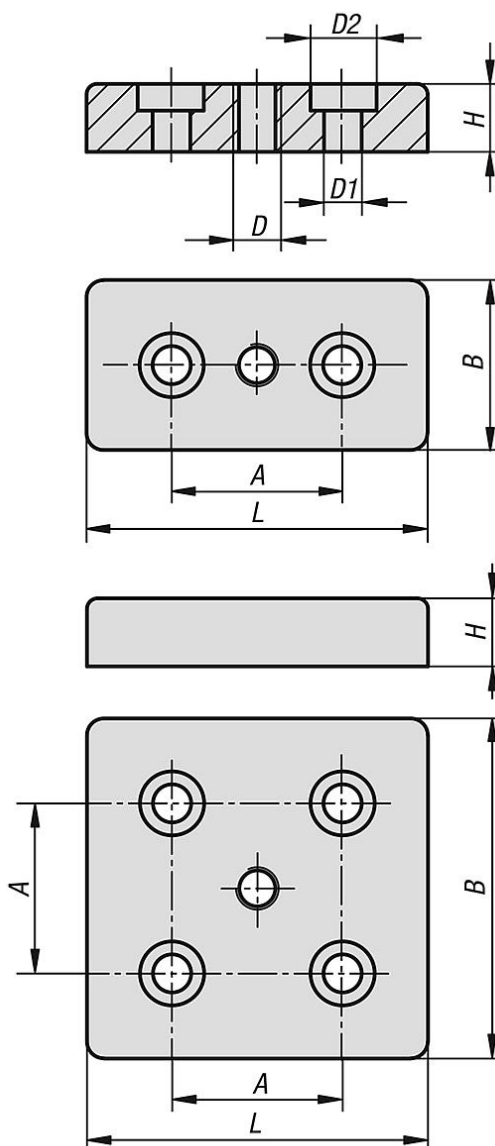

Опорные плиты тип В и тип I

Описание товара/фотография продукта

**Описание****Материал:**

Литье из цинкового сплава (под давлением).

Исполнение:

Планки могут быть чистыми или иметь порошковое покрытие черного цвета.

Указание:

Для крепления регулируемых опор, роликов, рым-болтов и других элементов. При наличии пазовых сухарей можно навинтить опорную плиту сбоку на профили.

Чертежи

Обзор изделий

Опорные плиты тип В и тип I

Номер заказа	Поверхность	Тип	Ширина паза	Профиль	B	L	H	A	D	D1	D2
K1057.0840801080	зачищенный	I	8	40x80	40	80	16	40	M8	9	15
K1057.0840801100	зачищенный	I	8	40x80	40	80	16	40	M10	9	15
K1057.0840801120	зачищенный	I	8	40x80	40	80	16	40	M12	9	15
K1057.0840801160	зачищенный	I	8	40x80	40	80	16	40	M16	9	15
K1057.0880801080	зачищенный	I	8	80x80	80	80	16	40	M8	9	15
K1057.0880801100	зачищенный	I	8	80x80	80	80	16	40	M10	9	15
K1057.0880801120	зачищенный	I	8	80x80	80	80	16	40	M12	9	15
K1057.0880801160	зачищенный	I	8	80x80	80	80	16	40	M16	9	15
K1057.1040802080	зачищенный	B	10	40x80	40	80	16	40	M8	14,5	20
K1057.1040802100	зачищенный	B	10	40x80	40	80	16	40	M10	14,5	20
K1057.1040802120	зачищенный	B	10	40x80	40	80	16	40	M12	14,5	20
K1057.1040802160	зачищенный	B	10	40x80	40	80	16	40	M16	14,5	20
K1057.1045902100	зачищенный	B	10	45x90	45	90	16	45	M10	14,5	20