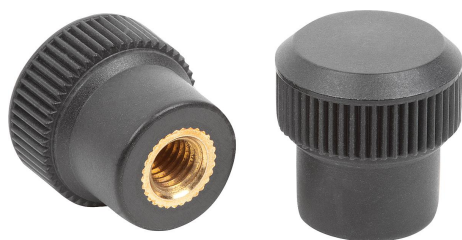

Ручки с накаткой

Описание товара/фотография продукта

Описание

Материал:
Дуропласт PF 31, черный.
Втулка, латунь.

Исполнение:
Резьбовая втулка без покрытия.

По запросу:
Другие цвета.

Чертежи

Обзор изделий

Ручки с накаткой

Номер заказа	D	D1	D2	H	H1	T
K0142.11203	M3	13	10	13,5	6	6,5
K0142.11204	M4	13	10	13,5	6	10
K0142.11504	M4	15	12	15,5	7	10
K0142.11505	M5	15	12	15,5	7	10
K0142.11506	M6	15	12	15,5	7	9