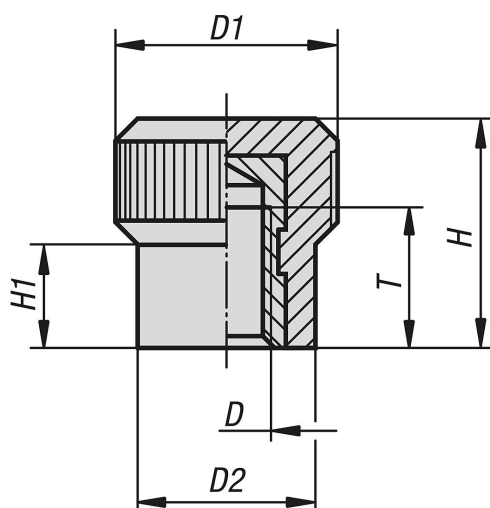

Ручки с накаткой

Описание товара/фотография продукта

Описание

Материал:
Дуропласт PF 31, черный.
Втулка, латунь.

Исполнение:
Резьбовая втулка без покрытия.

По запросу:
Другие цвета.

Чертежи

Обзор изделий

Ручки с накаткой

Номер заказа	D	D1	D2	H	H1	T
K0142.11203	M3	13	10	13,5	6	6,5
K0142.11204	M4	13	10	13,5	6	10
K0142.11504	M4	15	12	15,5	7	10
K0142.11505	M5	15	12	15,5	7	10
K0142.11506	M6	15	12	15,5	7	9