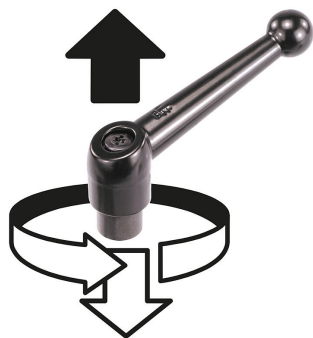

Зажимные рычаги, цинковый сплав, с наружной резьбой, резьбовая вставка из нержавеющей стали

Описание товара/фотография продукта

Вывод из зацепления
путем поднятия

Описание

Материал:

Рычаг цинковый литой под давлением по DIN EN 12844.
стальные части из нержавеющей стали 1.4305.

Исполнение:

Рычаг чёрное полимерное покрытие.
Нержавеющая сталь, Без покрытия.

Указание:

Серийно поставляются:
чёрный шелковисто-матовый, серебро металлик.

Для $L \geq 60$ мм длина резьбы составляет 60 мм

По запросу:

Другие варианты наружной резьбы, длина болта, цвета а так же специальное исполнение.

Величина „Н1“ по желанию доступна другой длины при надбавке к цене.

Указание на чертеже:

1) Конический конец DIN EN ISO 4753