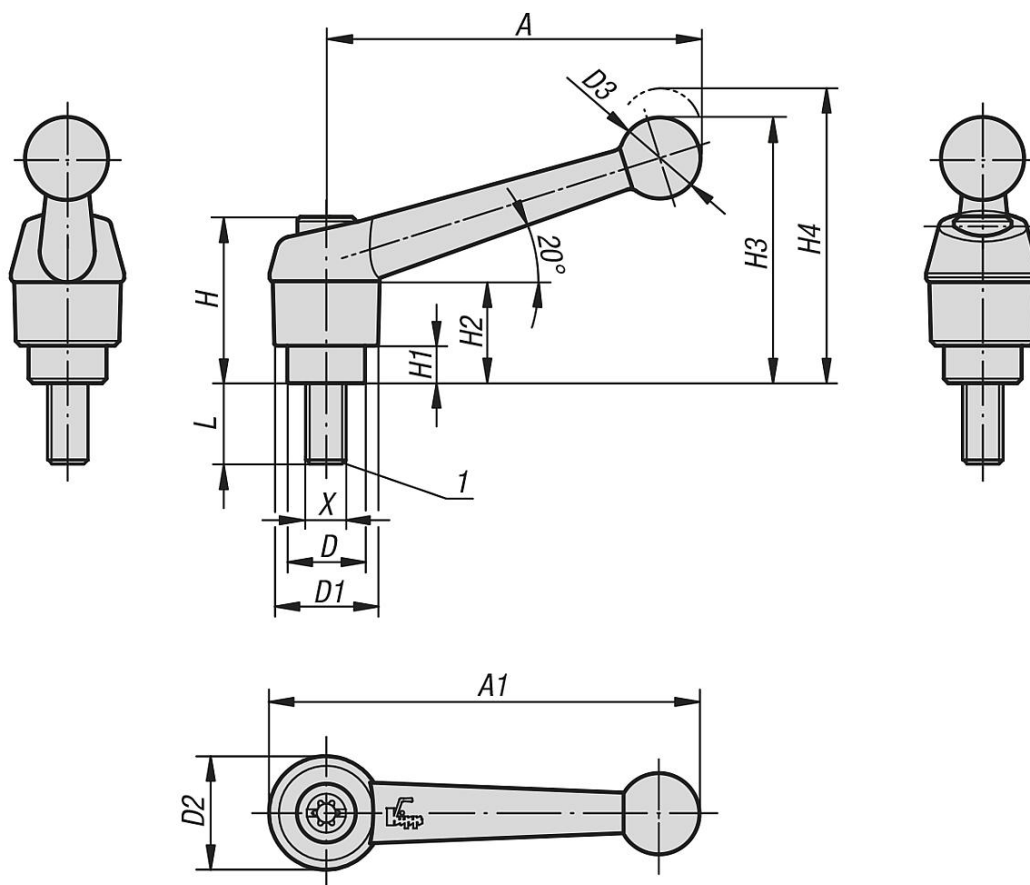

Зажимные рычаги, цинковый сплав, с наружной резьбой, резьбовая вставка из нержавеющей стали

Чертежи

Обзор изделий

Номер заказа	Цвет основы	Размер	X	D	D1	D2	D3	H	H1	H2	H3	H4	A	A1	Число зубьев	L
K0117.1051X10	Цвет чёрный шелковисто-матовый	1	M5	10	13	14	10,5	24,5	4	15	32,5	35,5	39	46	16	10
K0117.1051X15	Цвет чёрный шелковисто-матовый	1	M5	10	13	14	10,5	24,5	4	15	32,5	35,5	39	46	16	15
K0117.1051X20	Цвет чёрный шелковисто-матовый	1	M5	10	13	14	10,5	24,5	4	15	32,5	35,5	39	46	16	20
K0117.1051X25	Цвет чёрный шелковисто-матовый	1	M5	10	13	14	10,5	24,5	4	15	32,5	35,5	39	46	16	25
K0117.1061X10	Цвет чёрный шелковисто-матовый	1	M6	10	13	14	10,5	24,5	4	15	32,5	35,5	39	46	16	10
K0117.1061X15	Цвет чёрный шелковисто-матовый	1	M6	10	13	14	10,5	24,5	4	15	32,5	35,5	39	46	16	15
K0117.1061X20	Цвет чёрный шелковисто-матовый	1	M6	10	13	14	10,5	24,5	4	15	32,5	35,5	39	46	16	20
K0117.1061X25	Цвет чёрный шелковисто-матовый	1	M6	10	13	14	10,5	24,5	4	15	32,5	35,5	39	46	16	25
K0117.1061X30	Цвет чёрный шелковисто-матовый	1	M6	10	13	14	10,5	24,5	4	15	32,5	35,5	39	46	16	30
K0117.1061X40	Цвет чёрный шелковисто-матовый	1	M6	10	13	14	10,5	24,5	4	15	32,5	35,5	39	46	16	40
K0117.1061X50	Цвет чёрный шелковисто-матовый	1	M6	10	13	14	10,5	24,5	4	15	32,5	35,5	39	46	16	50
K0117.2061X15	Цвет чёрный шелковисто-матовый	2	M6	13,5	18	18,5	15,5	28,5	6,5	16,5	45,5	49,5	64	73	20	15
K0117.2061X20	Цвет чёрный шелковисто-матовый	2	M6	13,5	18	18,5	15,5	28,5	6,5	16,5	45,5	49,5	64	73	20	20
K0117.2061X25	Цвет чёрный шелковисто-матовый	2	M6	13,5	18	18,5	15,5	28,5	6,5	16,5	45,5	49,5	64	73	20	25
K0117.2061X30	Цвет чёрный шелковисто-матовый	2	M6	13,5	18	18,5	15,5	28,5	6,5	16,5	45,5	49,5	64	73	20	30
K0117.2061X40	Цвет чёрный шелковисто-матовый	2	M6	13,5	18	18,5	15,5	28,5	6,5	16,5	45,5	49,5	64	73	20	40
K0117.2061X50	Цвет чёрный шелковисто-матовый	2	M6	13,5	18	18,5	15,5	28,5	6,5	16,5	45,5	49,5	64	73	20	50
K0117.2061X60	Цвет чёрный шелковисто-матовый	2	M6	13,5	18	18,5	15,5	28,5	6,5	16,5	45,5	49,5	64	73	20	60
K0117.2081X15	Цвет чёрный шелковисто-матовый	2	M8	13,5	18	18,5	15,5	28,5	6,5	16,5	45,5	49,5	64	73	20	15
K0117.2081X20	Цвет чёрный шелковисто-матовый	2	M8	13,5	18	18,5	15,5	28,5	6,5	16,5	45,5	49,5	64	73	20	20
K0117.2081X25	Цвет чёрный шелковисто-матовый	2	M8	13,5	18	18,5	15,5	28,5	6,5	16,5	45,5	49,5	64	73	20	25
K0117.2081X30	Цвет чёрный шелковисто-матовый	2	M8	13,5	18	18,5	15,5	28,5	6,5	16,5	45,5	49,5	64	73	20	30
K0117.2081X40	Цвет чёрный шелковисто-матовый	2	M8	13,5	18	18,5	15,5	28,5	6,5	16,5	45,5	49,5	64	73	20	40
K0117.2081X50	Цвет чёрный шелковисто-матовый	2	M8	13,5	18	18,5	15,5	28,5	6,5	16,5	45,5	49,5	64	73	20	50
K0117.2081X60	Цвет чёрный шелковисто-матовый	2	M8	13,5	18	18,5	15,5	28,5	6,5	16,5	45,5	49,5	64	73	20	60