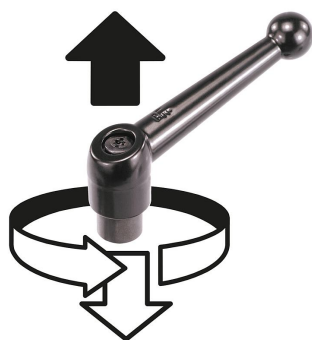

Зажимные рычаги, цинковый сплав, с наружной резьбой, резьбовая вставка из вороненой стали

Описание товара/фотография продукта

Вывод из зацепления  
путем поднятия

### Материал:

Рукоятка литьё из цинкового сплава DIN EN 12844.  
Стальные части, коэффициент прочности 5.8.

### Исполнение:

Рычаг чёрное полимерное покрытие.  
Сталь, воронёная.

### Указание:

Серийно поставляются:  
чёрный шелковисто-матовый, серебро металлик.

Для  $L \geq 60$  мм длина резьбы составляет 60 мм