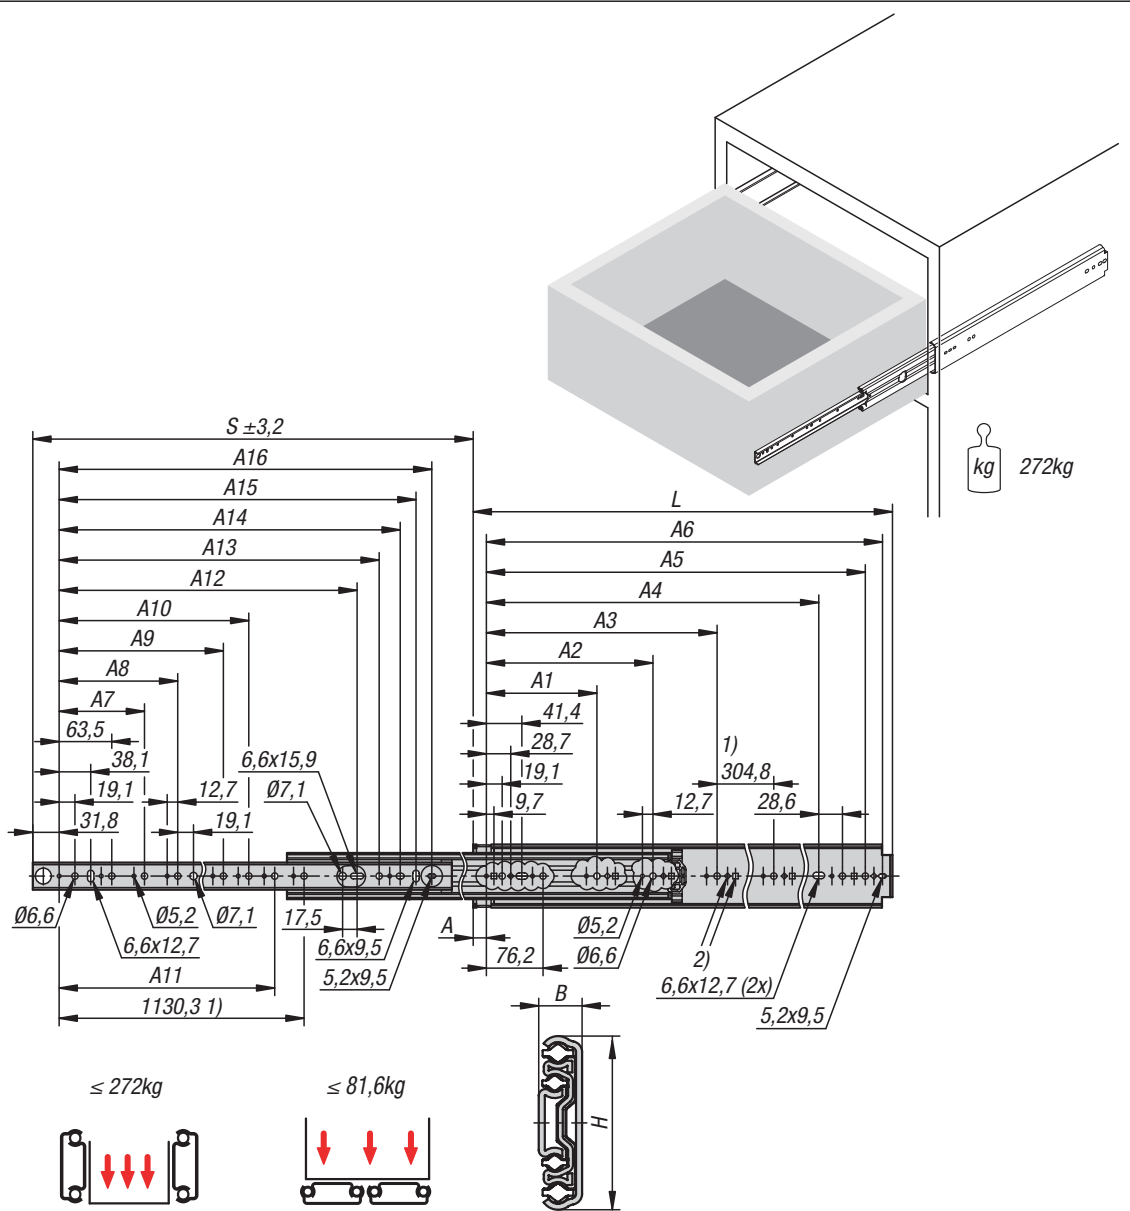

Order No.	Assembly	Product type	Loading per pair kg	Packaging type
K1720.0254	side mounting	standard	272	packaged individually
K1720.0305	side mounting	standard	272	packaged individually
K1720.0356	side mounting	standard	272	packaged individually
K1720.0406	side mounting	standard	272	packaged individually
K1720.0457	side mounting	standard	272	packaged individually
K1720.0508	side mounting	standard	272	packaged individually
K1720.0559	side mounting	standard	272	packaged individually
K1720.0610	side mounting	standard	267	packaged individually
K1720.0660	side mounting	standard	264	packaged individually
K1720.0711	side mounting	standard	261	packaged individually
K1720.0762	side mounting	standard	258	packaged individually
K1720.0813	side mounting	standard	256	packaged individually
K1720.0864	side mounting	standard	253	packaged individually
K1720.0914	side mounting	standard	248	packaged individually
K1720.1016	side mounting	standard	237	packaged individually
K1720.1067	side mounting	standard	228	packaged individually
K1720.1118	side mounting	standard	218	packaged individually
K1720.1220	side mounting	standard	204	packaged individually
K1720.1372	side mounting	standard	196	packaged individually
K1720.1524	side mounting	standard	182	packaged individually