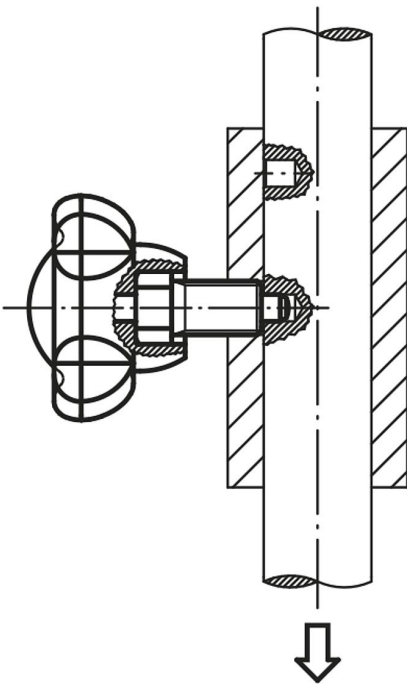

## indexing plungers, steel with plastic five lobe grip

Item description/product images

### Description

**Material:**

Thermoplastic.  
Indexing pin and screw steel 5.8.

**Version:**

Lower grip black-grey.  
Indexing pin and screw black oxidised.  
Indexing pin hardened and ground.

## indexing plungers, steel with plastic five lobe grip

#### Indexing plungers with five lobe grip

Order No.	Size	Colour Cap	D	D1	D2	D3	D4	H1	H2	L	L1	Travel S	SW
K0245.1105	1	black grey RAL 7021	5	M10x1	50	22,2	28,2	17,8	11,5	52,8	13	5	13
K0245.11055	1	light grey RAL 7035	5	M10x1	50	22,2	28,2	17,8	11,5	52,8	13	5	13
K0245.11056	1	traffic red RAL 3020	5	M10x1	50	22,2	28,2	17,8	11,5	52,8	13	5	13
K0245.11057	1	colza yellow RAL 1021	5	M10x1	50	22,2	28,2	17,8	11,5	52,8	13	5	13
K0245.1206	2	black grey RAL 7021	6	M12x1,5	50	22,2	28,2	17,8	11,5	57,8	17	6	14
K0245.12065	2	light grey RAL 7035	6	M12x1,5	50	22,2	28,2	17,8	11,5	57,8	17	6	14
K0245.12066	2	traffic red RAL 3020	6	M12x1,5	50	22,2	28,2	17,8	11,5	57,8	17	6	14
K0245.12067	2	colza yellow RAL 1021	6	M12x1,5	50	22,2	28,2	17,8	11,5	57,8	17	6	14
K0245.1308	3	black grey RAL 7021	8	M16x1,5	63	28	35,5	22,5	14,5	74	22	8	19
K0245.13085	3	light grey RAL 7035	8	M16x1,5	63	28	35,5	22,5	14,5	74	22	8	19
K0245.13086	3	traffic red RAL 3020	8	M16x1,5	63	28	35,5	22,5	14,5	74	22	8	19
K0245.13087	3	colza yellow RAL 1021	8	M16x1,5	63	28	35,5	22,5	14,5	74	22	8	19
K0245.1410	4	black grey RAL 7021	10	M20x1,5	63	28	35,5	22,5	14,5	78	24	10	22
K0245.14105	4	light grey RAL 7035	10	M20x1,5	63	28	35,5	22,5	14,5	78	24	10	22
K0245.14106	4	traffic red RAL 3020	10	M20x1,5	63	28	35,5	22,5	14,5	78	24	10	22
K0245.14107	4	colza yellow RAL 1021	10	M20x1,5	63	28	35,5	22,5	14,5	78	24	10	22