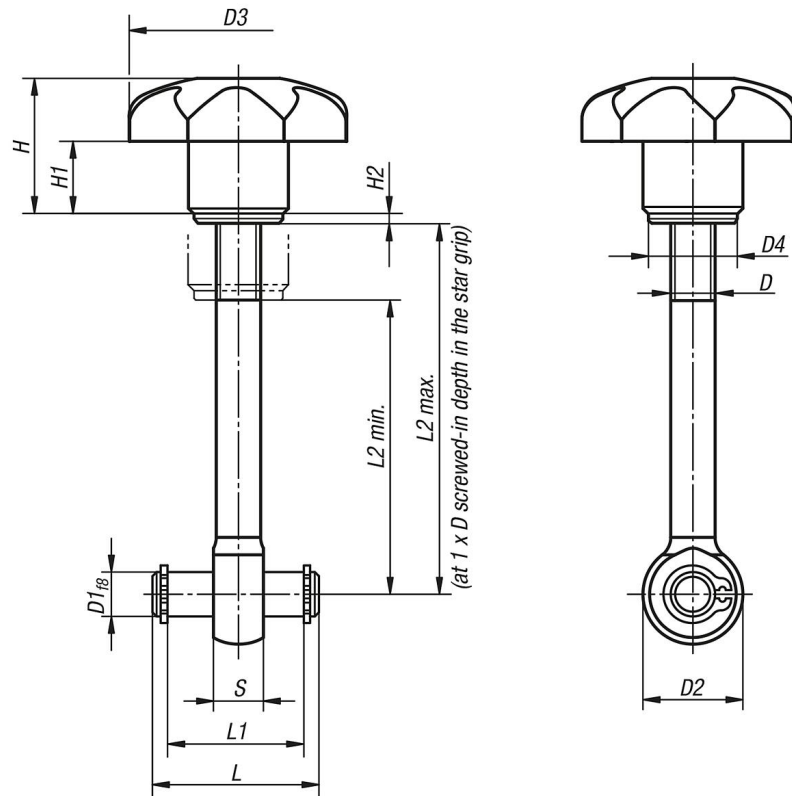

#### Material:

Star grip thermoplastic.  
 Bush steel.  
 Washer steel 140 HV.  
 Eye bolt steel grade 8.8.  
 Hinge pin steel 1.1181.

#### Note:

The swing screws are supplied unassembled.  
 Suitable circlips are enclosed.

Swing screws

Drawings

Overview of items

Swing screws

Order No.	D	D1	D2	D3	D4	H	H1	H2	L	L1	L2 min.	L2 max.	S
K0053.06050	M6	6	14	32	12	20	10	1,6	22	17	32	44	7
K0053.06075	M6	6	14	32	12	20	10	1,6	22	17	57	69	7
K0053.08050	M8	8	18	40	16	24	13	1,6	30	25	28	42	9
K0053.08075	M8	8	18	40	16	24	13	1,6	30	25	53	67	9
K0053.10075	M10	10	20	50	20	31	17	2	37	32	49	65	12
K0053.10100	M10	10	20	50	20	31	17	2	37	32	74	90	12