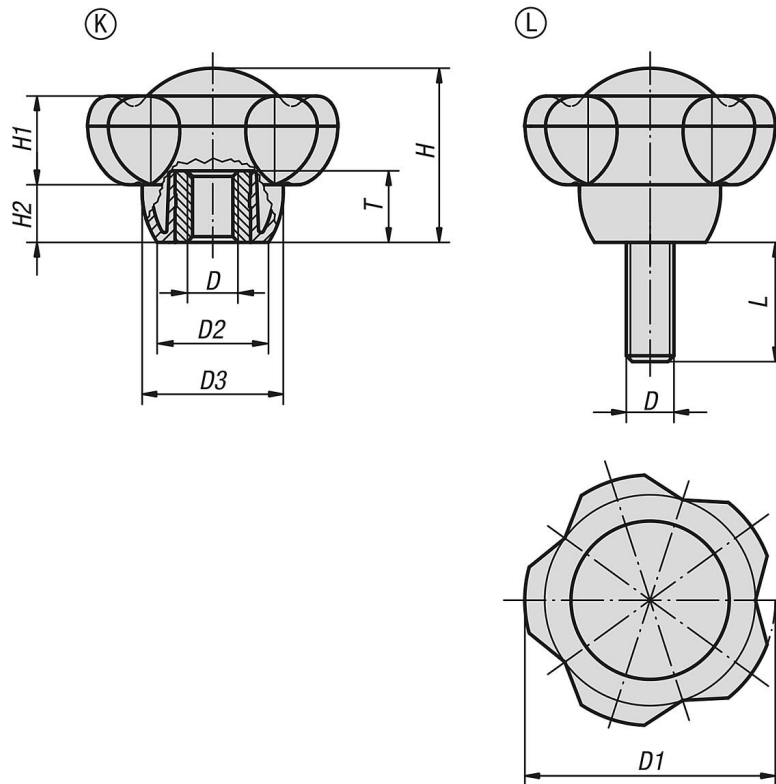

Five lobe grips

Item description/product images

Description

Material:

Black thermoplastic.

Bush and screw 5.8 steel or 1.4305 stainless steel.

Version:

Steel trivalent blue passivated, stainless steel bright.

Note:

The screw lengths 15, 35 and 45 are not available in stainless steel.

Drawings

Overview of items

Five lobe grips

Order No.	Form	Component material	Colour Cap	D	D1	D2	D3	H	H1	H2	T	L
K0255.5008	K	steel	black grey RAL 7021	M8	50	22,2	28,2	34,8	17,8	11,5	14	-
K0255.50085	K	steel	light grey RAL 7035	M8	50	22,2	28,2	34,8	17,8	11,5	14	-
K0255.50086	K	steel	traffic red RAL 3020	M8	50	22,2	28,2	34,8	17,8	11,5	14	-
K0255.50087	K	steel	colza yellow RAL 1021	M8	50	22,2	28,2	34,8	17,8	11,5	14	-
K0255.5010	K	steel	black grey RAL 7021	M10	50	22,2	28,2	34,8	17,8	11,5	14	-
K0255.50105	K	steel	light grey RAL 7035	M10	50	22,2	28,2	34,8	17,8	11,5	14	-
K0255.50106	K	steel	traffic red RAL 3020	M10	50	22,2	28,2	34,8	17,8	11,5	14	-
K0255.50107	K	steel	colza yellow RAL 1021	M10	50	22,2	28,2	34,8	17,8	11,5	14	-
K0255.5012	K	steel	black grey RAL 7021	M12	50	22,2	28,2	34,8	17,8	11,5	18	-
K0255.50125	K	steel	light grey RAL 7035	M12	50	22,2	28,2	34,8	17,8	11,5	18	-