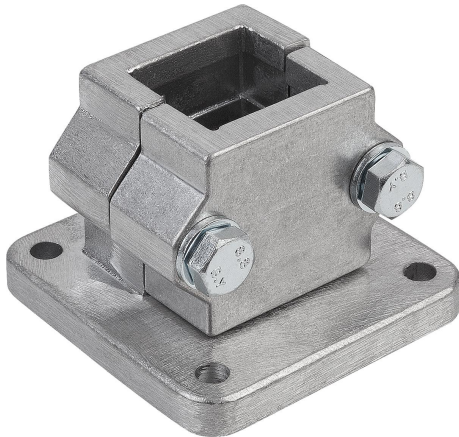

뿔 튜브 커넥터 알루미늄

품목 설명/제품 이미지

설명

재질:

알루미늄 캐스팅.
너트 포함 클램핑 스크류, 스틸.

표면 마무리:

소프트 연마.
너트 포함 클램핑 스크류, 아연 도금.

요청 시:

사각 튜브용 고정용 클램프 레버 및 직경.

액세서리:

원형 및 사각 튜브 K0493

풋 튜브 커넥터 알루미늄

품목 설명/제품 이미지

도면

품목 요약

풋 튜브 커넥터, 알루미늄

| 주문 번호 | A | B | C | D | E | F | G | H | K | L | M | N | P | Q | R | S |
|------------|------|---|----|----|----|---|-----|----|----|----|-----|----|------|----|----|-------|
| K0478.5230 | 30,3 | 7 | 62 | 45 | 45 | 5 | 75 | 57 | 57 | 56 | 75 | 10 | 33,5 | 25 | 46 | M8x45 |
| K0478.5240 | 40,4 | 9 | 75 | 60 | 60 | 5 | 100 | 76 | 76 | 73 | 100 | 12 | 43 | 32 | 57 | M8x60 |