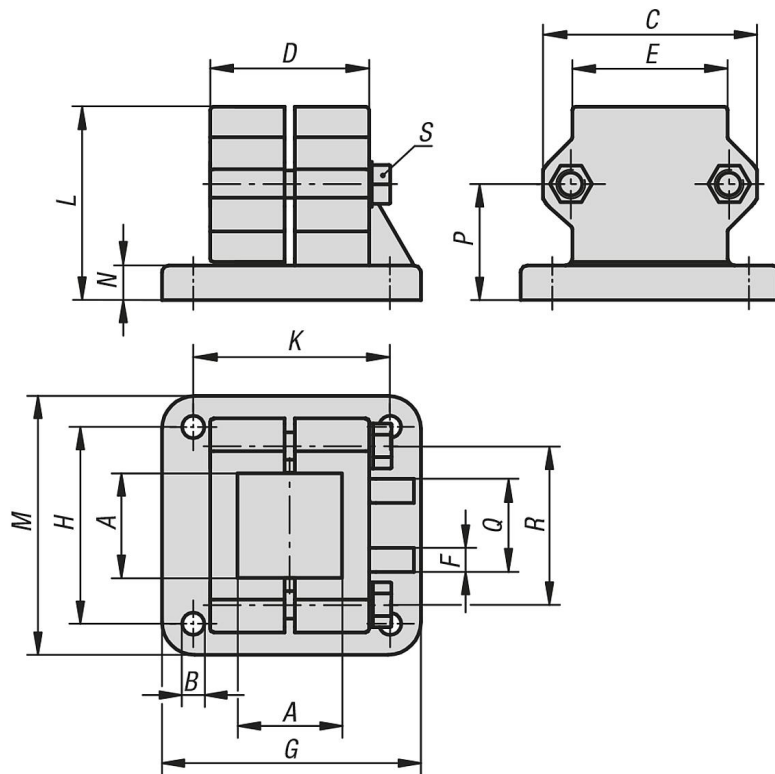

사각 튜브용 고정용 클램프 레버 및 직경.

액세서리:

원형 및 사각 튜브 K0493

풋 튜브 커넥터 알루미늄

품목 설명/제품 이미지

도면

품목 요약

풋 튜브 커넥터, 알루미늄

| 주문 번호 | A | B | C | D | E | F | G | H | K | L | M | N | P | Q | R | S |
|------------|------|---|----|----|----|---|-----|----|----|----|-----|----|------|----|----|-------|
| K0478.5230 | 30,3 | 7 | 62 | 45 | 45 | 5 | 75 | 57 | 57 | 56 | 75 | 10 | 33,5 | 25 | 46 | M8x45 |
| K0478.5240 | 40,4 | 9 | 75 | 60 | 60 | 5 | 100 | 76 | 76 | 73 | 100 | 12 | 43 | 32 | 57 | M8x60 |