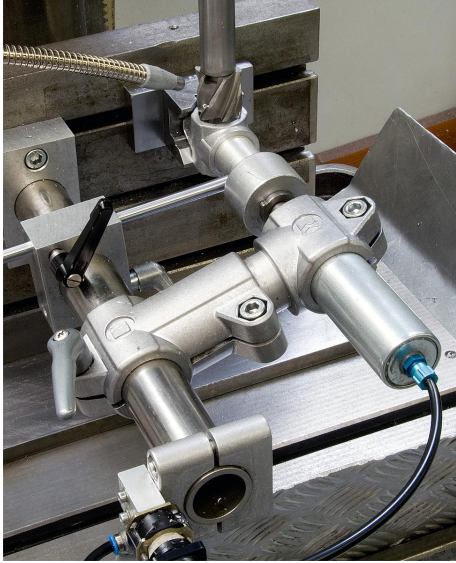

뿔 튜브 커넥터 알루미늄

품목 설명/제품 이미지

설명

재질:

알루미늄 캐스팅.
너트 포함 클램핑 스크류, 스틸.

표면 마무리:

소프트 연마.
너트 포함 클램핑 스크류, 아연 도금.

요청 시:

사각 튜브용 고정용 클램프 레버 및 직경.

액세서리:

원형 및 사각 튜브 K0493

풋 튜브 커넥터 알루미늄

품목 설명/제품 이미지

도면

품목 요약

풋 튜브 커넥터, 알루미늄