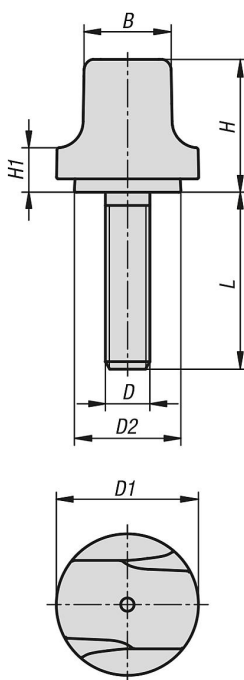

## Description

**Material:**

Thermoplastic black. Screw steel or stainless steel.

**Version:**

Screw blue passivated steel or bright stainless steel.

## Drawings

## Grip screws

Order No.	Material	B	D	D1	D2	H	H1	L
K1126.103X8	steel	10	M3	16	12	15	5	8
K1126.103X10	steel	10	M3	16	12	15	5	10
K1126.103X12	steel	10	M3	16	12	15	5	12
K1126.103X15	steel	10	M3	16	12	15	5	15
K1126.104X10	steel	10	M4	16	12	15	5	10
K1126.104X15	steel	10	M4	16	12	15	5	15
K1126.104X20	steel	10	M4	16	12	15	5	20
K1126.105X10	steel	10	M5	16	12	15	5	10
K1126.105X15	steel	10	M5	16	12	15	5	15
K1126.105X20	steel	10	M5	16	12	15	5	20
K1126.204X10	steel	12,3	M4	20	15	18,5	6	10
K1126.204X15	steel	12,3	M4	20	15	18,5	6	15
K1126.204X20	steel	12,3	M4	20	15	18,5	6	20
K1126.205X10	steel	12,3	M5	20	15	18,5	6	10
K1126.205X15	steel	12,3	M5	20	15	18,5	6	15
K1126.205X20	steel	12,3	M5	20	15	18,5	6	20
K1126.205X25	steel	12,3	M5	20	15	18,5	6	25