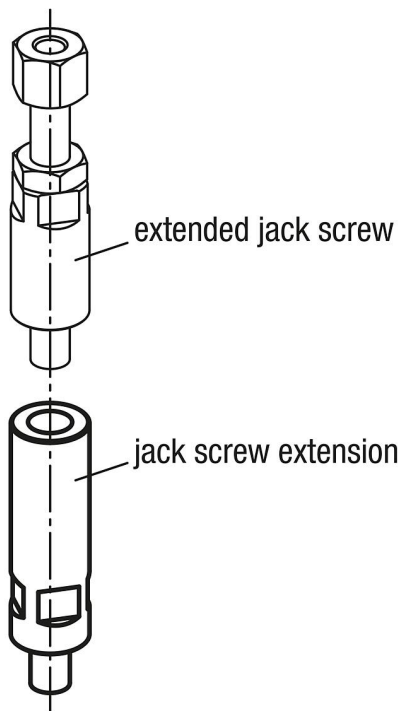

## Extensions for jack screws

### Item description/product images

### Description

**Material:**  
Carbon steel.

**Version:**  
Black oxidised.

### Overview of items

Order No.	A	B	C	D	E	F
K0924.08032	32	44	13	16	M8	20
K0924.08040	40	52	13	16	M8	20
K0924.08050	50	62	13	16	M8	20
K0924.08065	65	77	13	16	M8	20
K0924.08080	80	92	13	16	M8	20
K0924.08100	100	112	13	16	M8	20
K0924.10040	40	54	17	20	M10	25
K0924.10050	50	64	17	20	M10	25
K0924.10065	65	79	17	20	M10	25
K0924.10080	80	94	17	20	M10	25
K0924.10100	100	114	17	20	M10	25
K0924.12050	50	69	22	24	M12	30
K0924.12065	65	84	22	24	M12	30
K0924.12080	80	99	22	24	M12	30
K0924.12100	100	119	22	24	M12	30
K0924.12125	125	144	22	24	M12	30
K0924.12160	160	179	22	24	M12	30
K0924.16050	50	74	27	32	M16	32
K0924.16065	65	89	27	32	M16	40
K0924.16080	80	104	27	32	M16	40
K0924.16100	100	124	27	32	M16	40
K0924.16125	125	149	27	32	M16	40
K0924.16160	160	184	27	32	M16	40