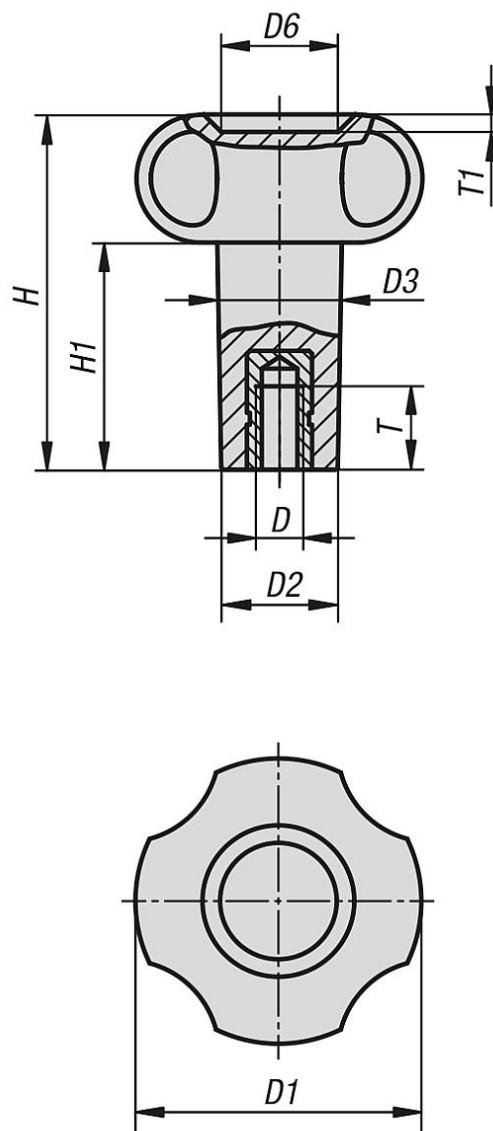

### Description

**Material:**

Fibreglass reinforced thermoplastic.  
Tapped bush brass.

**Version:**

Black.

### Drawings

### Overview of items

Order No.	D	D1	D2	D3	D6	H	H1	T	T1
K1088.2410685	M6	41	14,8	15,5	12	85	66	18	3
K1088.2520861	M8	52	17,5	19	14	61	39	15	2,5
K1088.2521071	M10	52	18	20,5	14	71	49	15	2,5