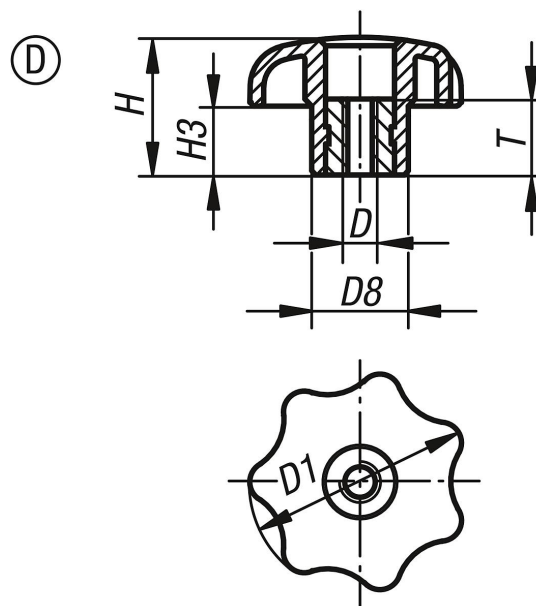

## Star grips similar to DIN 6336, internal thread without cap, Form D

### Item description/product images

### Drawings

### Overview of items

Order No.	Form	D	D1	D8	H	H3	T
K0155.504	D	M4	25	12	16	8	10
K0155.505	D	M5	25	12	16	8	10
K0155.5061	D	M6	25	12	16	8	10
K0155.5051	D	M5	32	14	20	10	10
K0155.506	D	M6	32	14	20	10	10
K0155.508	D	M8	40	18	25	13	14
K0155.5101	D	M10	40	18	25	13	14
K0155.5081	D	M8	50	22	32	17	14
K0155.510	D	M10	50	22	32	17	14
K0155.5121	D	M12	50	22	32	17	18
K0155.5102	D	M10	63	26	40	21	14
K0155.512	D	M12	63	26	40	21	18
K0155.516	D	M16	63	26	40	21	18