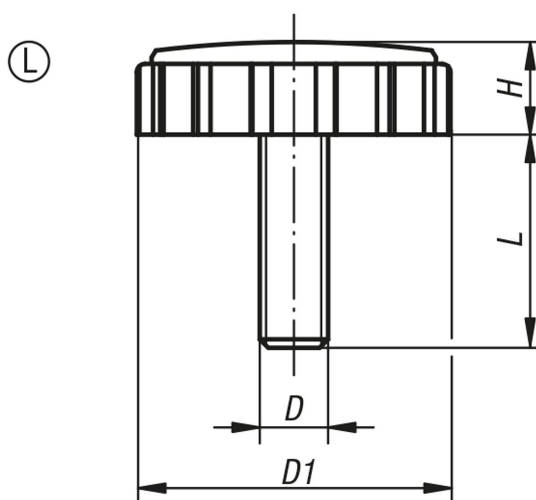

#### Material, version:

Body black hard thermoplastic.

Coating black soft thermoplastic.

External thread electro zinc-plated steel grade 5.8.

#### Version:

Other screw sizes, screw lengths, versions and colours.

### Overview of items

Order No.	Form	D	D1	H	L
K0281.5706X15	L	M6	57,4	17	15
K0281.5706X20	L	M6	57,4	17	20
K0281.5706X25	L	M6	57,4	17	25
K0281.5706X35	L	M6	57,4	17	35
K0281.5708X16	L	M8	57,4	17	16
K0281.5708X25	L	M8	57,4	17	25
K0281.5708X30	L	M8	57,4	17	30
K0281.5708X35	L	M8	57,4	17	35
K0281.5710X30	L	M10	57,4	17	30
K0281.5710X40	L	M10	57,4	17	40
K0281.5710X50	L	M10	57,4	17	50