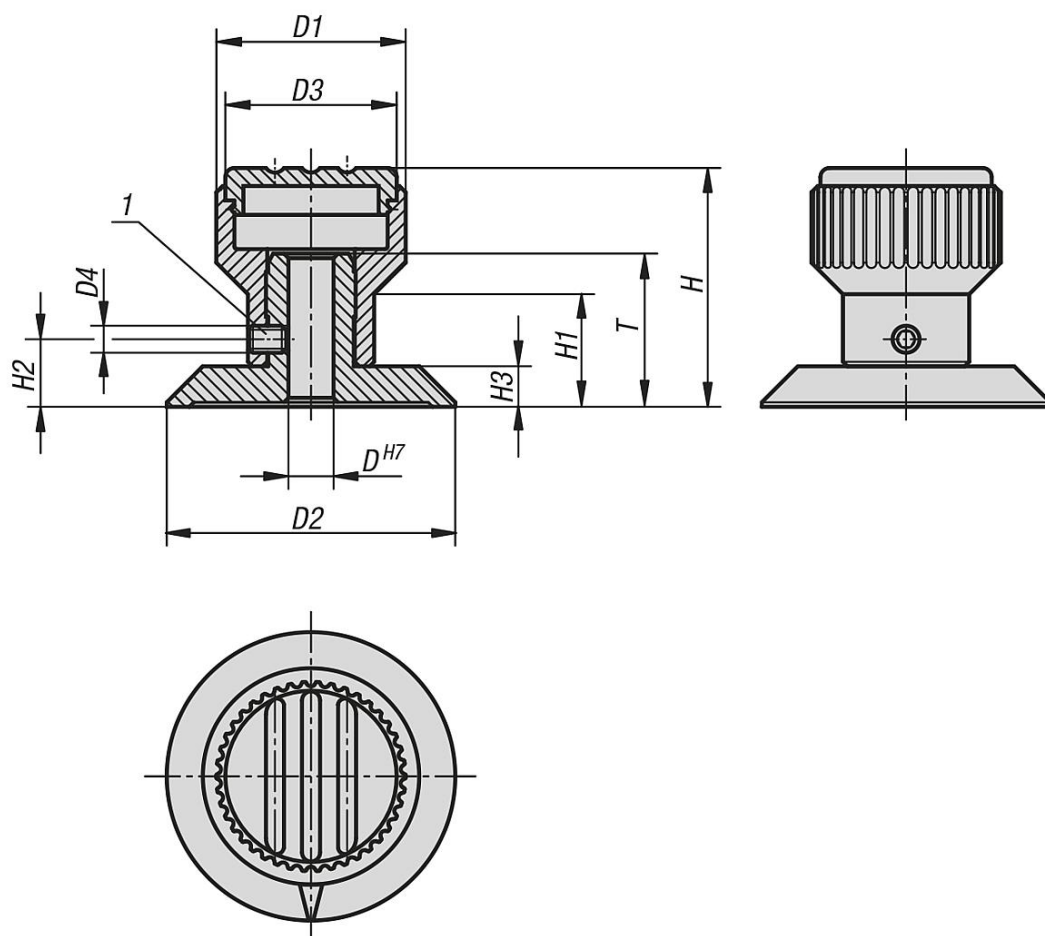

Description

Material:

Knurled knob thermoplastic.
Washer aluminium.

Version:

Knurled knob black grey.
Washer, black anodised.

Note:

The arrow is engraved after anodizing. The set screw secures both the hub and the pressed-in washer. The H7 hole in the hub ensures a good tight fit on the shaft.

Δ Add the desired cap colour here. No colour code is required for black grey caps.

Drawing reference:

1) set screw

Drawings

Knurled knobs with arrow

Overview of items

Knurled knobs with arrow

Order No.	Colour Cap	D	D1	D2	D3	D4	H	H1	H2	H3	T
K0249.105	black grey RAL 7021	5	21	32	19	M3	26,5	12,5	7,5	4,5	17
K0249.1051	orange RAL 2004	5	21	32	19	M3	26,5	12,5	7,5	4,5	17
K0249.1052	signal green RAL6032	5	21	32	19	M3	26,5	12,5	7,5	4,5	17
K0249.1053	blue RAL5017	5	21	32	19	M3	26,5	12,5	7,5	4,5	17
K0249.1055	light grey RAL 7035	5	21	32	19	M3	26,5	12,5	7,5	4,5	17
K0249.1056	traffic red RAL 3020	5	21	32	19	M3	26,5	12,5	7,5	4,5	17
K0249.1057	colza yellow RAL 1021	5	21	32	19	M3	26,5	12,5	7,5	4,5	17
K0249.206	black grey RAL 7021	6	26	40	23	M4	31,5	15	9,5	5,5	20,5
K0249.2061	orange RAL 2004	6	26	40	23	M4	31,5	15	9,5	5,5	20,5
K0249.2062	signal green RAL6032	6	26	40	23	M4	31,5	15	9,5	5,5	20,5
K0249.2063	blue RAL5017	6	26	40	23	M4	31,5	15	9,5	5,5	20,5
K0249.2065	light grey RAL 7035	6	26	40	23	M4	31,5	15	9,5	5,5	20,5
K0249.2066	traffic red RAL 3020	6	26	40	23	M4	31,5	15	9,5	5,5	20,5
K0249.2067	colza yellow RAL 1021	6	26	40	23	M4	31,5	15	9,5	5,5	20,5
K0249.308	black grey RAL 7021	8	34	52	31	M4	43	20	12	7	22
K0249.3081	orange RAL 2004	8	34	52	31	M4	43	20	12	7	22
K0249.3082	signal green RAL6032	8	34	52	31	M4	43	20	12	7	22
K0249.3083	blue RAL5017	8	34	52	31	M4	43	20	12	7	22
K0249.3085	light grey RAL 7035	8	34	52	31	M4	43	20	12	7	22
K0249.3086	traffic red RAL 3020	8	34	52	31	M4	43	20	12	7	22
K0249.3087	colza yellow RAL 1021	8	34	52	31	M4	43	20	12	7	22