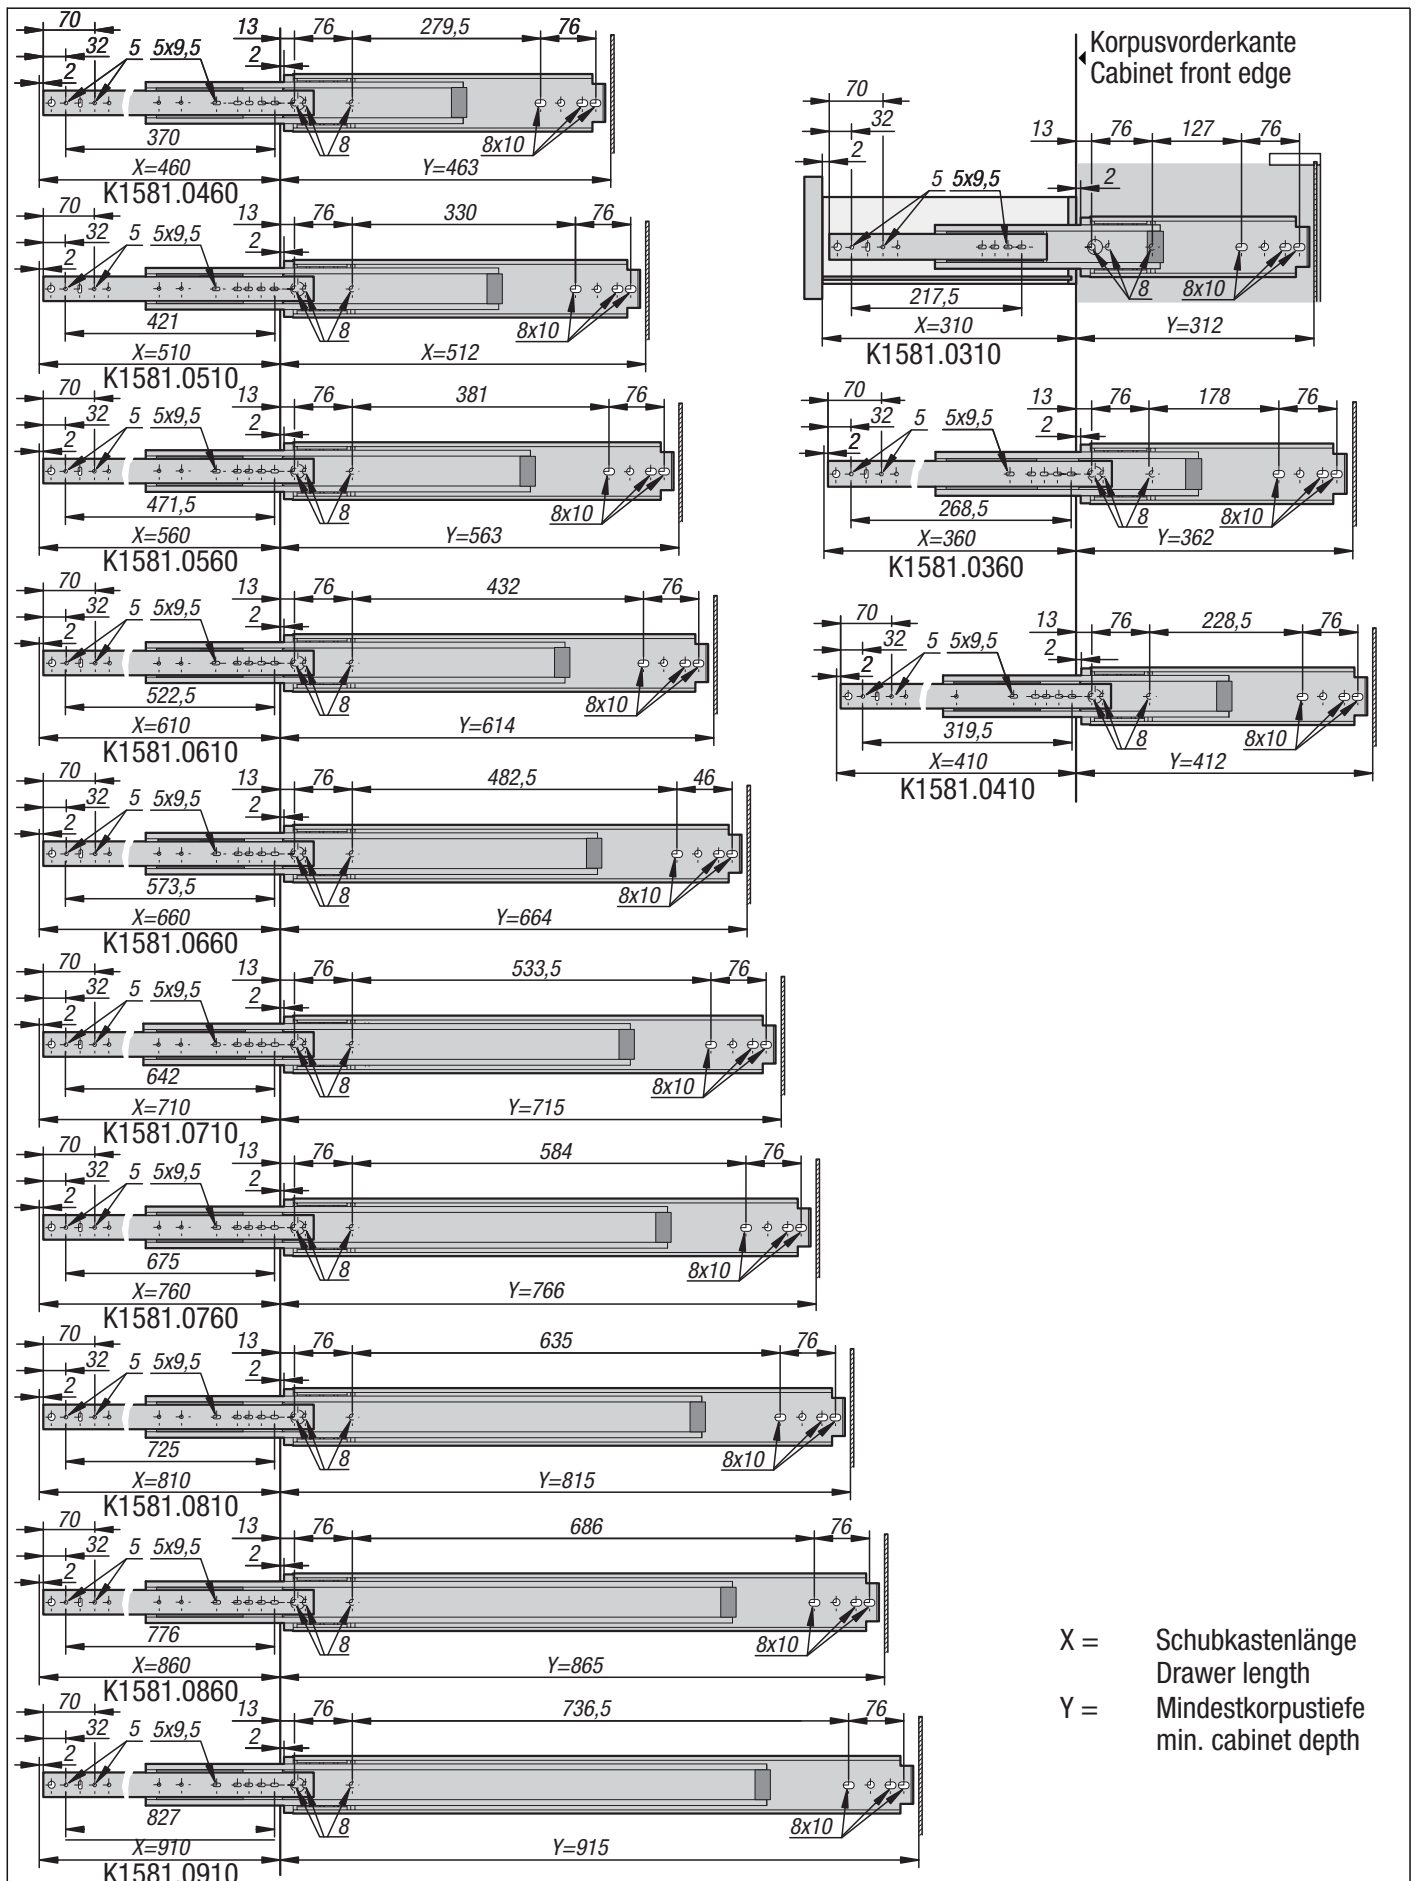

Montageanleitung K1581 Installation instruction K1581

X = Schubkastenlänge
Drawer length
Y = Mindestkorpus-tiefe
min. cabinet depth