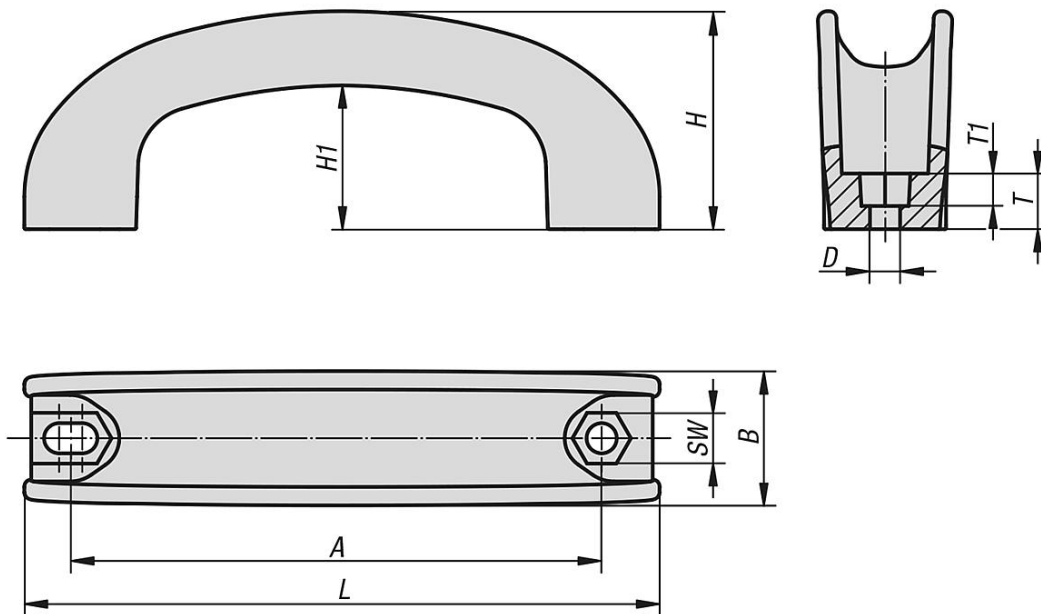

Pull handles arched, U-profile

Item description/product images

Description

Material:
Black thermoplastic.

Assembly:
From the front.

Drawings

Overview of items

Pull handles arch

Order No.	A	B	D	H	H1	L	T	T1	SW	Load capacity N
K1217.09006	90-95	26,6	6,5	42	29	115	10	6,4	10,2	1000
K1217.11206	112-117	29	6,5	47	31	137	12	7	10,2	1000
K1217.17708	177-182	30	8,5	48,1	31	208	14	9	13,2	1000