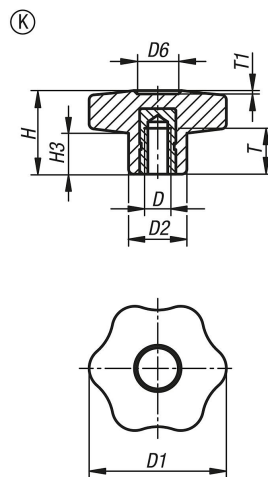

Star grip, Form K, with tapped bush

Item description/product images

Description

Material:

Fibreglass reinforced thermoplastic.
Tapped bush brass.

Version:

Grip, black.

Drawings

Overview of items

Order No.	Form	D	D1	D2	D6	H	H3	T	T1
K1090.23005	K	M5	30	15	9	22	11	14	1,5
K1090.23006	K	M6	30	15	9	22	11	10	1,5
K1090.24006	K	M6	40	17	12	24,5	12	16	1
K1090.24008	K	M8	40	17	12	24,5	12	14	1
K1090.24010	K	M10	40	17	12	24,5	12	14	1
K1090.25008	K	M8	50	20	14,5	29	15,5	14	1,5
K1090.25010	K	M10	50	20	14,5	29	15,5	14	1,5
K1090.25012	K	M12	50	20	14,5	29	15,5	18	1,5
K1090.26010	K	M10	60	24	18	34	18	21	1,5
K1090.26012	K	M12	60	24	18	34	18	18	1,5