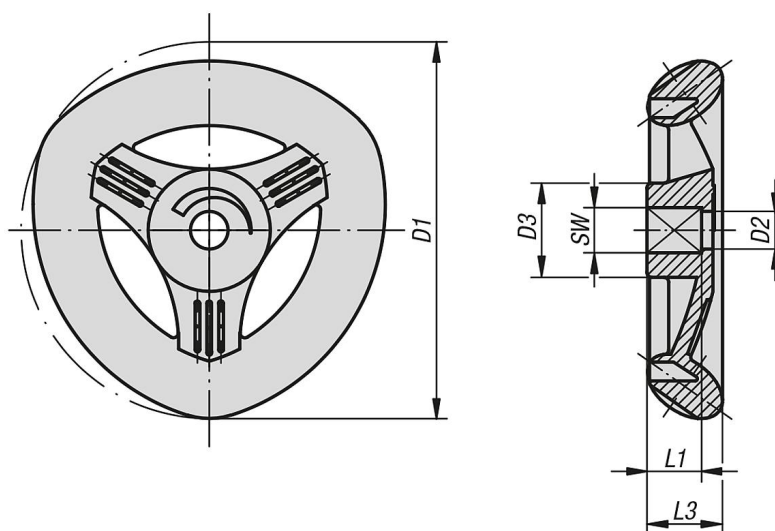

Deltawheels

Item description/product images

Description

Material:

Fibreglass reinforced thermoplastic.

Note:

Δ Add the desired colour here. No colour code is required for black grey.

Drawings

Overview of items

Deltawheels

Order No.	Main colour	D1	D2	D3	L1	L3	SW
K0275.05005	black grey RAL 7021	50	5	12,5	7,3	10	5
K0275.050051	signal green RAL 6032	50	5	12,5	7,3	10	5
K0275.050052	traffic red RAL 3020	50	5	12,5	7,3	10	5
K0275.050053	colza yellow RAL 1021	50	5	12,5	7,3	10	5
K0275.050054	traffic blue RAL 5017	50	5	12,5	7,3	10	5
K0275.05006	black grey RAL 7021	50	5	12,5	7,3	10	6
K0275.050061	signal green RAL 6032	50	5	12,5	7,3	10	6
K0275.050062	traffic red RAL 3020	50	5	12,5	7,3	10	6
K0275.050063	colza yellow RAL 1021	50	5	12,5	7,3	10	6
K0275.050064	traffic blue RAL 5017	50	5	12,5	7,3	10	6
K0275.06306	black grey RAL 7021	63	5	15,8	9	12,6	6
K0275.063061	signal green RAL 6032	63	5	15,8	9	12,6	6

Overview of items

Order No.	Main colour	D1	D2	D3	L1	L3	SW
K0275.063062	traffic red RAL 3020	63	5	15,8	9	12,6	6
K0275.063063	colza yellow RAL 1021	63	5	15,8	9	12,6	6
K0275.063064	traffic blue RAL 5017	63	5	15,8	9	12,6	6
K0275.06307	black grey RAL 7021	63	5	15,8	9	12,6	7
K0275.063071	signal green RAL 6032	63	5	15,8	9	12,6	7
K0275.063072	traffic red RAL 3020	63	5	15,8	9	12,6	7
K0275.063073	colza yellow RAL 1021	63	5	15,8	9	12,6	7
K0275.063074	traffic blue RAL 5017	63	5	15,8	9	12,6	7
K0275.08008	black grey RAL 7021	80	5	20	12	16	8
K0275.080081	signal green RAL 6032	80	5	20	12	16	8
K0275.080082	traffic red RAL 3020	80	5	20	12	16	8
K0275.080083	colza yellow RAL 1021	80	5	20	12	16	8
K0275.080084	traffic blue RAL 5017	80	5	20	12	16	8
K0275.08009	black grey RAL 7021	80	5	20	12	16	9
K0275.080091	signal green RAL 6032	80	5	20	12	16	9
K0275.080092	traffic red RAL 3020	80	5	20	12	16	9
K0275.080093	colza yellow RAL 1021	80	5	20	12	16	9
K0275.080094	traffic blue RAL 5017	80	5	20	12	16	9