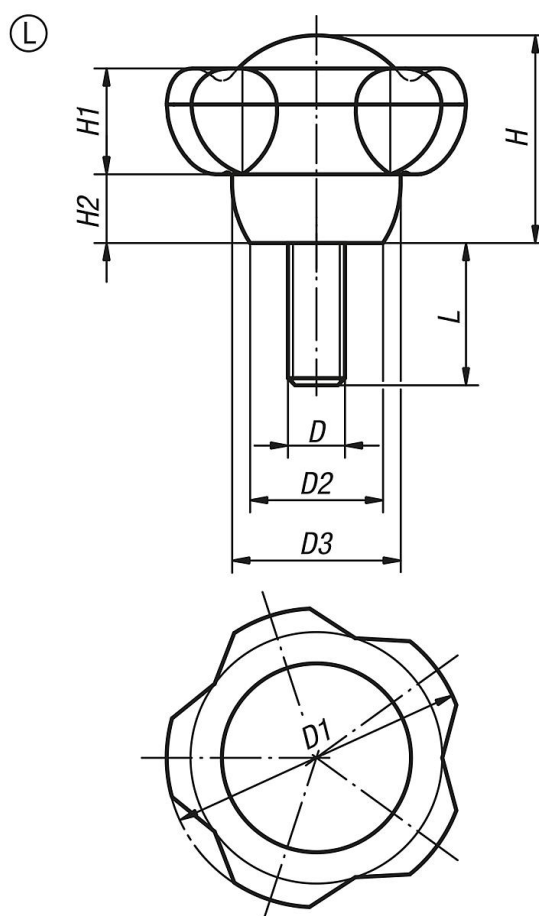

Five lobe grips external thread

Item description/product images

Description

Material:

Black thermoplastic.

Screw grade 5.8 steel or 1.4305 stainless steel.

Version:

Steel trivalent blue passivated, stainless steel bright.

Note:

The screw lengths 15, 35 and 45 are not available in stainless steel.

Drawings

Overview of items

Order No.	Form	Component material	Colour Cap	D	D1	D2	D3	H	H1	H2	L
K0255.5010X15	L	steel	black grey RAL 7021	M10	50	22,2	28,2	34,8	17,8	11,5	15
K0255.50105X15	L	steel	light grey RAL 7035	M10	50	22,2	28,2	34,8	17,8	11,5	15
K0255.50106X15	L	steel	traffic red RAL 3020	M10	50	22,2	28,2	34,8	17,8	11,5	15
K0255.50107X15	L	steel	colza yellow RAL 1021	M10	50	22,2	28,2	34,8	17,8	11,5	15
K0255.5010X20	L	steel	black grey RAL 7021	M10	50	22,2	28,2	34,8	17,8	11,5	20
K0255.50105X20	L	steel	light grey RAL 7035	M10	50	22,2	28,2	34,8	17,8	11,5	20
K0255.50106X20	L	steel	traffic red RAL 3020	M10	50	22,2	28,2	34,8	17,8	11,5	20
K0255.50107X20	L	steel	colza yellow RAL 1021	M10	50	22,2	28,2	34,8	17,8	11,5	20
K0255.5010X25	L	steel	black grey RAL 7021	M10	50	22,2	28,2	34,8	17,8	11,5	25