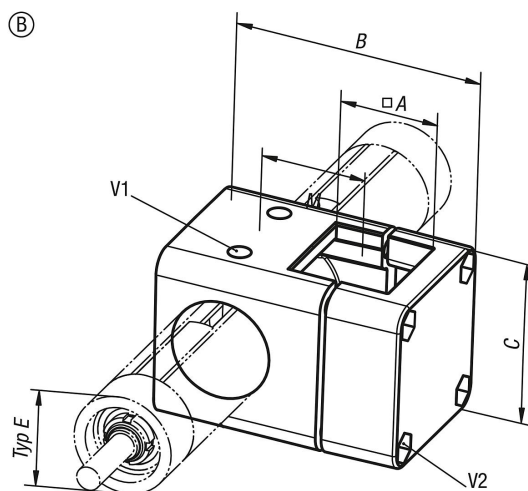

Rohrverbinder Kreuzstück Aluminium, Form B

Artikelbeschreibung/Produktabbildungen

METRIC
Parts

Beschreibung

Werkstoff:

Aluminiumguss.

Klemmschraube mit Mutter, Stahl.

Auf Anfrage:

Klemmhebel zur Befestigung.

Zeichnungen

Artikelübersicht

Bestellnummer	Form	Typ E	A	B	C	M	V1	V2
K0497.5050	B	50	50	126	86	53	M8x50	M8x50