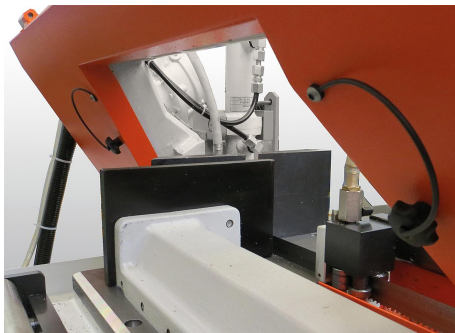

Sterngriffe mit Sicherungsband ähnlich DIN 6336, Innengewinde, Form KS

Artikelbeschreibung/Produktabbildungen

Beschreibung

Werkstoff:

Sterngriff aus Thermoplast, Buchse Stahl.
Sicherungsband aus elastischem TPU.

Ausführung:

Buchse verzinkt, blau passiviert.

Hinweis:

Durch das Sicherungsband kann der Sterngriff unverlierbar an einem Grundkörper befestigt werden.

Der Sterngriff verbleibt in unmittelbarer Umgebung am Gegenstand. Dadurch kann die Montage / Demontage des Sterngriffes vereinfacht und verlustsicherer durchgeführt werden.

Montage:

Montage im nicht gespannten Zustand des Bandes ausführen.

Ein- wie ausgeschraubter Zustand ist zu beachten.

Sterngriffe mit Sicherungsband ähnlich DIN 6336, Innengewinde, Form KS

Zeichnungen

Artikelübersicht