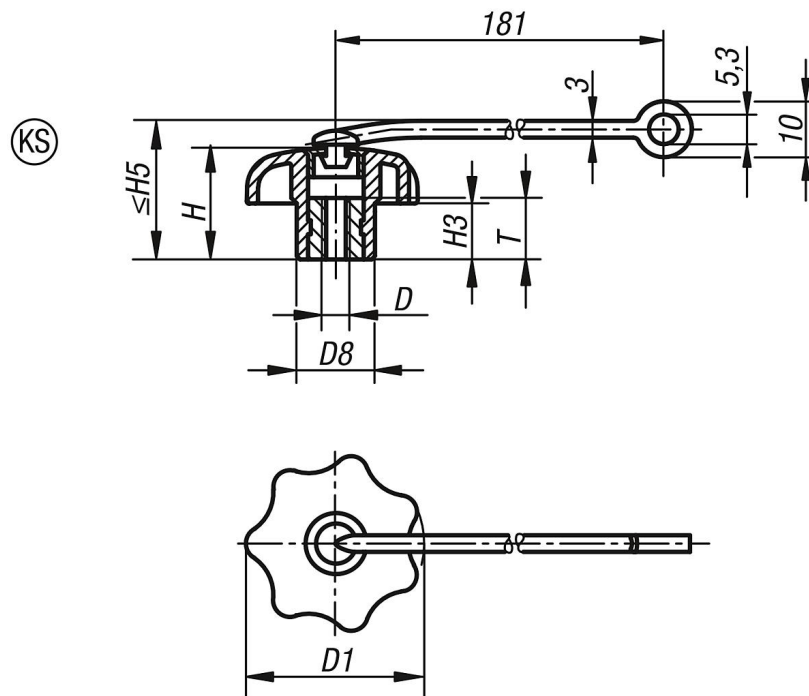

Sterngriffe mit Sicherungsband ähnlich DIN 6336, Innengewinde, Form KS

Artikelbeschreibung/Produktabbildungen

Beschreibung

Werkstoff:

Sterngriff aus Thermoplast, Buchse Stahl.
Sicherungsband aus elastischem TPU.

Ausführung:

Buchse verzinkt, blau passiviert.

Hinweis:

Durch das Sicherungsband kann der Sterngriff unverlierbar an einem Grundkörper befestigt werden.

Der Sterngriff verbleibt in unmittelbarer Umgebung am Gegenstand. Dadurch kann die Montage / Demontage des Sterngriffes vereinfacht und verlustsicherer durchgeführt werden.

Montage:

Montage im nicht gespannten Zustand des Bandes ausführen.

Ein- wie ausgeschraubter Zustand ist zu beachten.

Sterngriffe mit Sicherungsband ähnlich DIN 6336, Innengewinde, Form KS

Zeichnungen

Artikelübersicht