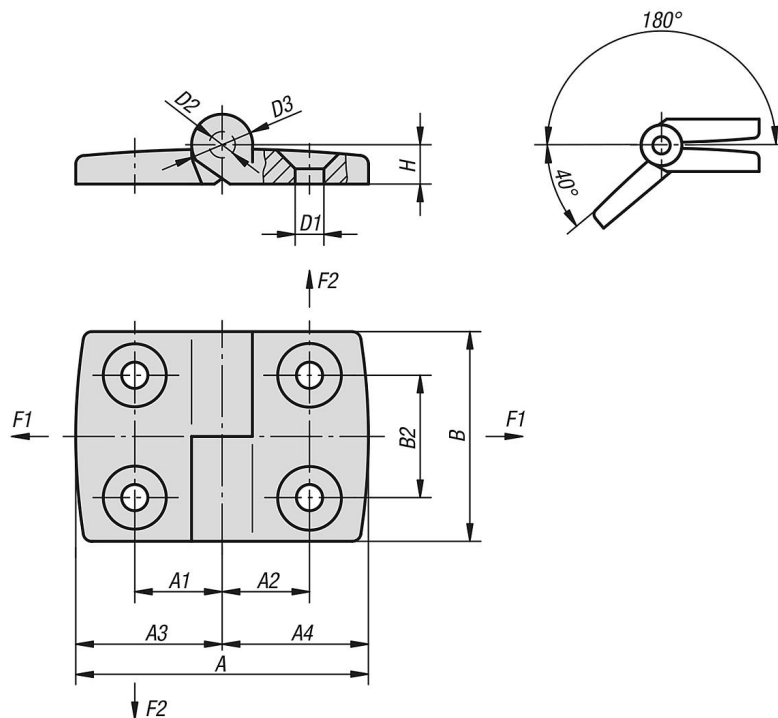

Zeichnungen

Artikelübersicht

Scharniere aus Kunststoff, aushängbar, rechts