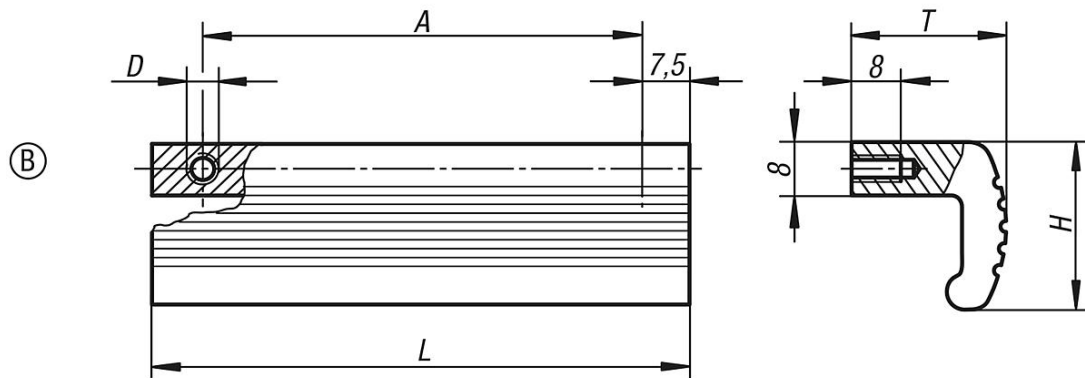

Profilgriffe Aluminium geriffelt, L-Profil

Artikelbeschreibung/Produktabbildungen

Beschreibung

Werkstoff:

Profilaluminium EN AW-6060.

Ausführung:

Profilaluminium gleitgeschliffen, mattiert und naturfarben oder schwarz eloxiert.

Hinweis:

Beliebige andere Längen.

Zeichnungen

Artikelübersicht

Profilgriffe

| Bestellnummer | Farbe Grundkörper | Form | A | D | H | L | T | Tragkraft N |
|---------------|-------------------|------|-----|----|----|-----|----|-------------|
| K0232.20301 | natur eloxiert | B | 30 | M4 | 26 | 45 | 25 | 200 |
| K0232.20302 | schwarz eloxiert | B | 30 | M4 | 26 | 45 | 25 | 200 |
| K0232.20451 | natur eloxiert | B | 45 | M4 | 26 | 60 | 25 | 200 |
| K0232.20452 | schwarz eloxiert | B | 45 | M4 | 26 | 60 | 25 | 200 |
| K0232.20701 | natur eloxiert | B | 70 | M4 | 26 | 85 | 25 | 200 |
| K0232.20702 | schwarz eloxiert | B | 70 | M4 | 26 | 85 | 25 | 200 |
| K0232.20901 | natur eloxiert | B | 90 | M4 | 26 | 105 | 25 | 200 |
| K0232.20902 | schwarz eloxiert | B | 90 | M4 | 26 | 105 | 25 | 200 |
| K0232.21051 | natur eloxiert | B | 105 | M4 | 26 | 120 | 25 | 200 |
| K0232.21052 | schwarz eloxiert | B | 105 | M4 | 26 | 120 | 25 | 200 |
| K0232.21201 | natur eloxiert | B | 120 | M4 | 26 | 135 | 25 | 200 |
| K0232.21202 | schwarz eloxiert | B | 120 | M4 | 26 | 135 | 25 | 200 |