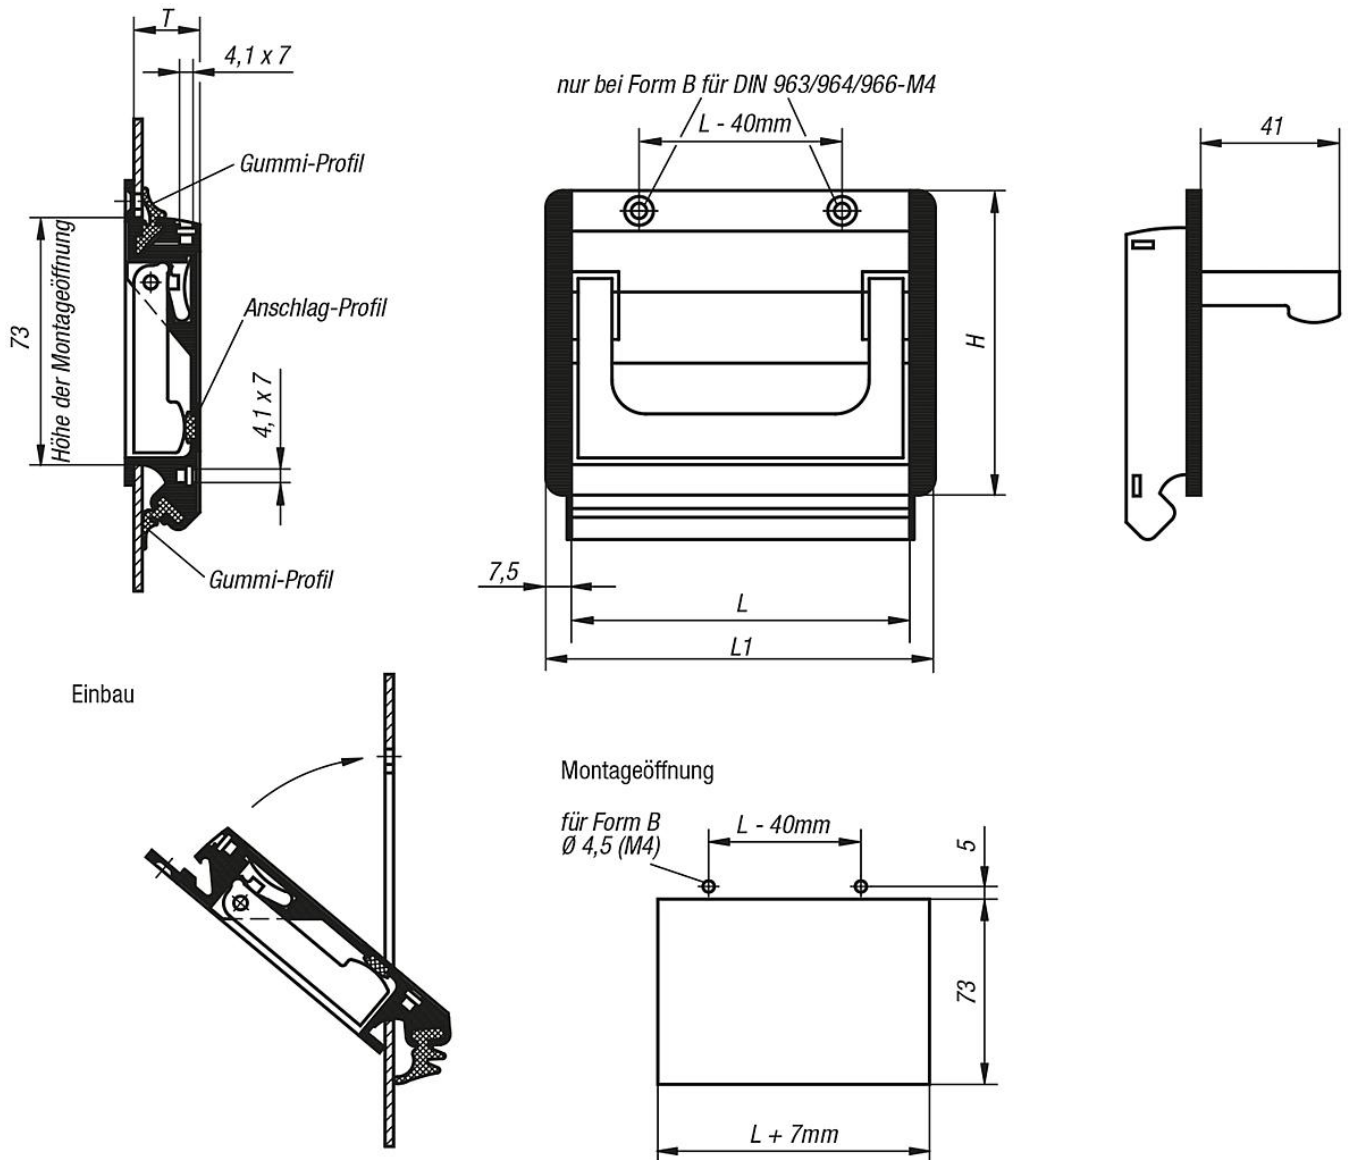

Schalengriffe Aluminium klappbar

Zeichnungen

Artikelübersicht

Schalengriffe klappbar

Bestellnummer	Farbe Grundkörper	Form	Ausführung 2	H	L	L1	T	Montageöffnung	Tragkraft N
K0239.10011	schwarz	A	steckbar	90	100	115	19,5	107 x 73	500
K0239.11811	schwarz	A	steckbar	90	118	133	19,5	125 x 73	500
K0239.16711	schwarz	A	steckbar	90	167	182	19,5	174 x 73	500
K0239.10013	natur	A	steckbar	90	100	115	19,5	107 x 73	500
K0239.11813	natur	A	steckbar	90	118	133	19,5	125 x 73	500
K0239.16713	natur	A	steckbar	90	167	182	19,5	174 x 73	500
K0239.10021	schwarz	B	anschraubbar	90	100	115	19,5	107 x 73	500
K0239.11821	schwarz	B	anschraubbar	90	118	133	19,5	125 x 73	500
K0239.16721	schwarz	B	anschraubbar	90	167	182	19,5	174 x 73	500
K0239.10023	natur	B	anschraubbar	90	100	115	19,5	107 x 73	500
K0239.11823	natur	B	anschraubbar	90	118	133	19,5	125 x 73	500
K0239.16723	natur	B	anschraubbar	90	167	182	19,5	174 x 73	500