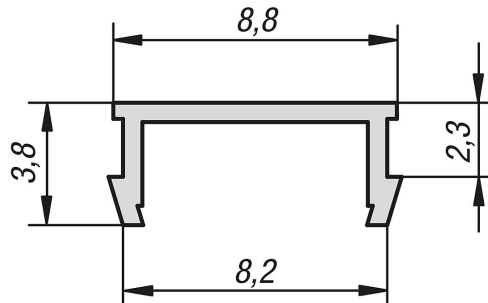

Abdeckprofil Typ I

Artikelbeschreibung/Produktabbildungen

Beschreibung

Werkstoff:
PVC.

Ausführung:
schwarz.

Hinweis:
Das Abdeckprofil aus flexiblem Kunststoff dient als Abdeckung der Profilmutter zum Schutz gegen Staub und Schmutz.

Zeichnungen

Artikelübersicht

Bestellnummer	Typ	Nutbreite	Länge
K1055.0811	I	8	2000