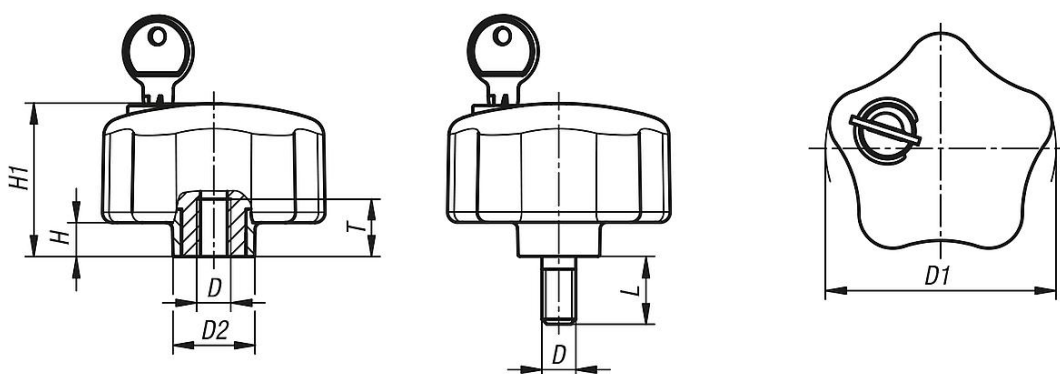

Indicação:

Os manípulos de cinco pontas impedem o afrouxamento provocado da união roscada.

Através do cilindro da fechadura, a união (por fechamento de forma) entre o manípulo e a peça roscada pode ser estabelecida ou interrompida.

Se não houver união por fechamento de forma, o manípulo gira sem acionar a peça roscada.

Desta maneira, impede-se a abertura provocada da união roscada.

Os manípulos de cinco pontas com trava são fornecidos com 2 chaves respectivas.

Manípulos de cinco pontas de plástico com chave

Descrição do artigo/Imagens dos produtos

Desenhos

Visão geral dos artigos

Manípulos de cinco pontas de plástico com chave

Código do artigo	Cor do corpo básico	Material dos componentes	D	D1	D2	H	H1	L	T
K1378.6806	grafite escuro	aço	M6	68	24	10	45,5	-	17
K1378.6808	grafite escuro	aço	M8	68	24	10	45,5	-	17
K1378.6810	grafite escuro	aço	M10	68	24	10	45,5	-	17
K1378.06806	grafite escuro	aço inoxidável	M6	68	24	10	45,5	-	17
K1378.06808	grafite escuro	aço inoxidável	M8	68	24	10	45,5	-	17
K1378.06810	grafite escuro	aço inoxidável	M10	68	24	10	45,5	-	17
K1378.846806	vermelho	aço	M6	68	24	10	45,5	-	17
K1378.846808	vermelho	aço	M8	68	24	10	45,5	-	17
K1378.846810	vermelho	aço	M10	68	24	10	45,5	-	17
K1378.0846806	vermelho	aço inoxidável	M6	68	24	10	45,5	-	17
K1378.0846808	vermelho	aço inoxidável	M8	68	24	10	45,5	-	17
K1378.0846810	vermelho	aço inoxidável	M10	68	24	10	45,5	-	17
K1378.6808X20	grafite escuro	aço	M8	68	24	10	45,5	20	-
K1378.6810X20	grafite escuro	aço	M10	68	24	10	45,5	20	-
K1378.06808X20	grafite escuro	aço inoxidável	M8	68	24	10	45,5	20	-
K1378.06810X20	grafite escuro	aço inoxidável	M10	68	24	10	45,5	20	-
K1378.846808X20	vermelho	aço	M8	68	24	10	45,5	20	-
K1378.846810X20	vermelho	aço	M10	68	24	10	45,5	20	-
K1378.0846808X20	vermelho	aço inoxidável	M8	68	24	10	45,5	20	-
K1378.0846810X20	vermelho	aço inoxidável	M10	68	24	10	45,5	20	-