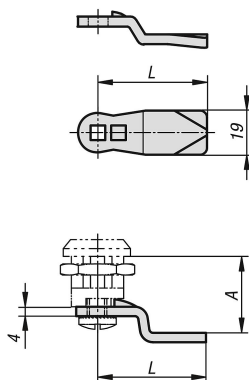

Lingueta para fechos lingueta de aço inoxidável

Descrição do artigo/Imagens dos produtos

Descrição

Material:

Aço inoxidável 1.4301.

Versão:

Superfície sem tratamento.

Desenhos

Visão geral dos artigos

Linguetas avulsas

| Código do artigo | A=Distância da lingueta | A | | | | | L |
|------------------|-------------------------|-----------------------------------|-----------------------------------|-----------------------------------|-----------------------------------|-----------------------------------|----|
| | | para carcaça com comprimento H=30 | para carcaça com comprimento H=36 | para carcaça com comprimento H=40 | para carcaça com comprimento H=50 | para carcaça com comprimento H=60 | |
| K1340.45060 | 6 | 18 | 24 | 28 | 38 | 48 | 45 |
| K1340.45080 | 8 | 20 | 26 | 30 | 40 | 50 | 45 |
| K1340.45100 | 10 | 22 | 28 | 32 | 42 | 52 | 45 |
| K1340.45140 | 14 | 26 | 32 | 36 | 46 | 56 | 45 |
| K1340.45160 | 16 | 28 | 34 | 38 | 48 | 58 | 45 |
| K1340.45180 | 18 | 30 | 36 | 40 | 50 | 60 | 45 |
| K1340.45200 | 20 | 32 | 38 | 42 | 52 | 62 | 45 |
| K1340.45220 | 22 | 34 | 40 | 44 | 54 | 64 | 45 |
| K1340.45240 | 24 | 36 | 42 | 46 | 56 | 66 | 45 |
| K1340.45260 | 26 | 38 | 44 | 48 | 58 | 68 | 45 |
| K1340.45280 | 28 | 40 | 46 | 50 | 60 | 70 | 45 |
| K1340.45320 | 32 | 44 | 50 | 54 | 64 | 74 | 45 |
| K1340.45500 | 50 | 62 | 68 | 72 | 82 | 92 | 45 |