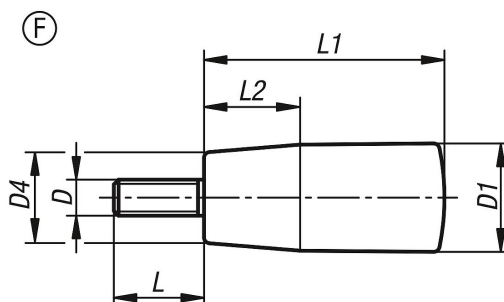

## Cabos cônicos com rosca macho, forma F

Descrição do artigo/Imagens dos produtos

### Descrição

**Material:**

Duroplástico PF 31, preto.

Pinos roscados em aço, zincado.

**Versão:**

peça altamente polida.

**Sob consulta:**

Cores adicionais.

### Visão geral dos artigos

Código do artigo	Forma	D	D1	D4	L	L1	L2
K1202.30618	F	M6	18	15	15	40	16
K1202.30823	F	M8	23	19	15	65	24
K1202.31028	F	M10	28	22	15	90	32