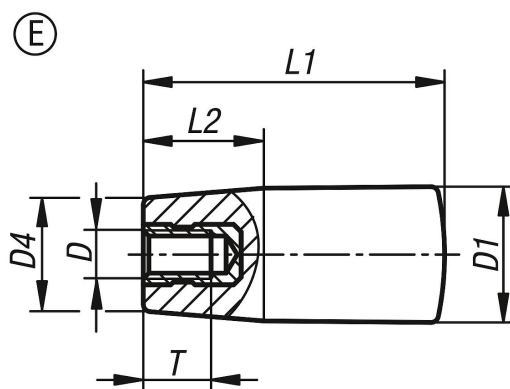

## Cabos cônicos com bucha roscada, forma E

Descrição do artigo/Imagens dos produtos

### Descrição

**Material:**

Duroplástico PF 31, preto.  
Buchas em aço, zincado.

**Versão:**

peça altamente polida.

**Sob consulta:**

Cores adicionais.

### Visão geral dos artigos

Código do artigo	Forma	D	D1	D4	L1	L2	T
K1202.20518	E	M5	18	15	40	16	7,5
K1202.20618	E	M6	18	15	40	16	9
K1202.20823	E	M8	23	19	65	24	12
K1202.20828	E	M8	28	22	90	32	12
K1202.21028	E	M10	28	22	90	32	15