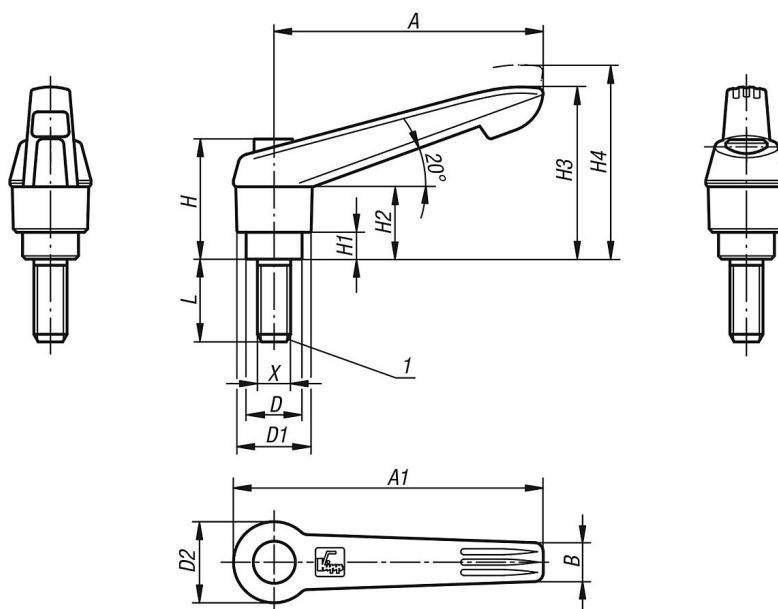

Visão geral dos artigos

Alavanca de aperto com botão de pressão e rosca macho

Código do artigo	Cor do corpo básico	Tamanho	X	D	D1	D2	H	H1	H2	H3	H4	A	A1	B	Quantidade de dentes	L
K0269.71105X10	grafite RAL 7021	1	M5	10	13	14,5	25,5	4	15	30	33,5	40	47	7,5	16	10
K0269.71105X15	grafite RAL 7021	1	M5	10	13	14,5	25,5	4	15	30	33,5	40	47	7,5	16	15
K0269.71105X20	grafite RAL 7021	1	M5	10	13	14,5	25,5	4	15	30	33,5	40	47	7,5	16	20
K0269.71105X25	grafite RAL 7021	1	M5	10	13	14,5	25,5	4	15	30	33,5	40	47	7,5	16	25
K0269.71105X30	grafite RAL 7021	1	M5	10	13	14,5	25,5	4	15	30	33,5	40	47	7,5	16	30
K0269.71105X35	grafite RAL 7021	1	M5	10	13	14,5	25,5	4	15	30	33,5	40	47	7,5	16	35
K0269.71105X40	grafite RAL 7021	1	M5	10	13	14,5	25,5	4	15	30	33,5	40	47	7,5	16	40
K0269.71105X45	grafite RAL 7021	1	M5	10	13	14,5	25,5	4	15	30	33,5	40	47	7,5	16	45
K0269.71105X50	grafite RAL 7021	1	M5	10	13	14,5	25,5	4	15	30	33,5	40	47	7,5	16	50
K0269.72105X10	laranja RAL 2004	1	M5	10	13	14,5	25,5	4	15	30	33,5	40	47	7,5	16	10
K0269.72105X15	laranja RAL 2004	1	M5	10	13	14,5	25,5	4	15	30	33,5	40	47	7,5	16	15