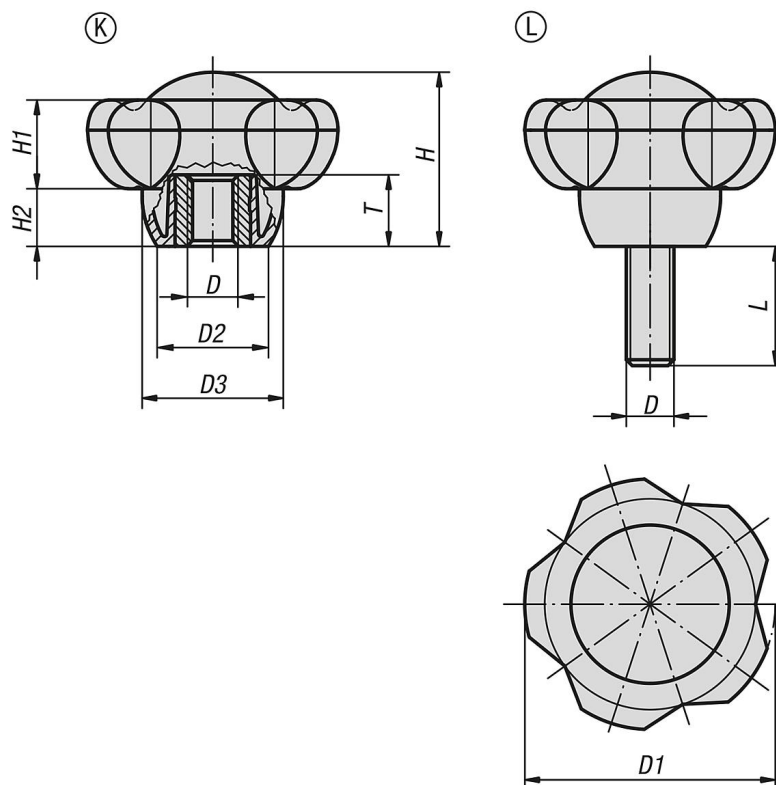

Manípulos de cinco pontas

Descrição do artigo/Imagens dos produtos

Descrição

Material:

Termoplástico, grafite escuro.

Bucha ou pino roscado em aço 5.8 ou aço inoxidável 1.4305.

Versão:

Aço passivado azul ou aço inoxidável com superfície sem tratamento.

Indicação:

Parafusos com comprimentos de 15, 35 e 45 não se encontram disponíveis na versão em aço inoxidável.

Desenhos

Visão geral dos artigos

Manípulos de cinco pontas

Código do artigo	Forma	Material dos componentes	Cor Tampa	D	D1	D2	D3	H	H1	H2	T	L
K0255.5008	K	aço	grafite RAL 7021	M8	50	22,2	28,2	34,8	17,8	11,5	14	-
K0255.50085	K	aço	cinza RAL 7035	M8	50	22,2	28,2	34,8	17,8	11,5	14	-
K0255.50086	K	aço	vermelho RAL 3020	M8	50	22,2	28,2	34,8	17,8	11,5	14	-
K0255.50087	K	aço	amarelo RAL 1021	M8	50	22,2	28,2	34,8	17,8	11,5	14	-
K0255.5010	K	aço	grafite RAL 7021	M10	50	22,2	28,2	34,8	17,8	11,5	14	-
K0255.50105	K	aço	cinza RAL 7035	M10	50	22,2	28,2	34,8	17,8	11,5	14	-
K0255.50106	K	aço	vermelho RAL 3020	M10	50	22,2	28,2	34,8	17,8	11,5	14	-
K0255.50107	K	aço	amarelo RAL 1021	M10	50	22,2	28,2	34,8	17,8	11,5	14	-
K0255.5012	K	aço	grafite RAL 7021	M12	50	22,2	28,2	34,8	17,8	11,5	18	-