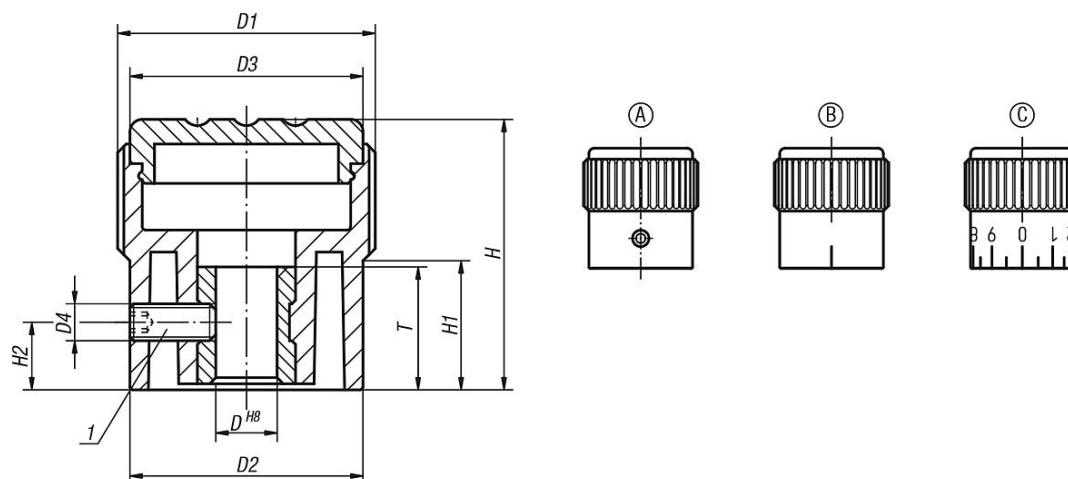

Botão recartilhado

Descrição do artigo/Imagens dos produtos

Descrição

Material:

Termoplástico, grafite escuro.
Buchas em aço.

Versão:

Bucha passivada na cor azul.

Indicação:

Sob consulta:

Escalas especiais.

Indicação de desenho:

Forma A: sem escalas

Forma B: com traços de marcação

Forma C: com escala padrão

1) Pino roscado para fixação (na forma C entre os números 5 e 6)

Desenhos

Visão geral dos artigos

Botão recartilhado

Código do artigo	Forma	Cor Tampa	D	D1	D2	D3	D4	H	H1	H2	T
K0248.1105	A	grafite RAL 7021	5	21	19	19	M3	22	10,5	5	10
K0248.11051	A	laranja RAL 2004	5	21	19	19	M3	22	10,5	5	10
K0248.11052	A	verde segurança RAL6032	5	21	19	19	M3	22	10,5	5	10
K0248.11053	A	azul RAL5017	5	21	19	19	M3	22	10,5	5	10
K0248.11055	A	cinza RAL 7035	5	21	19	19	M3	22	10,5	5	10