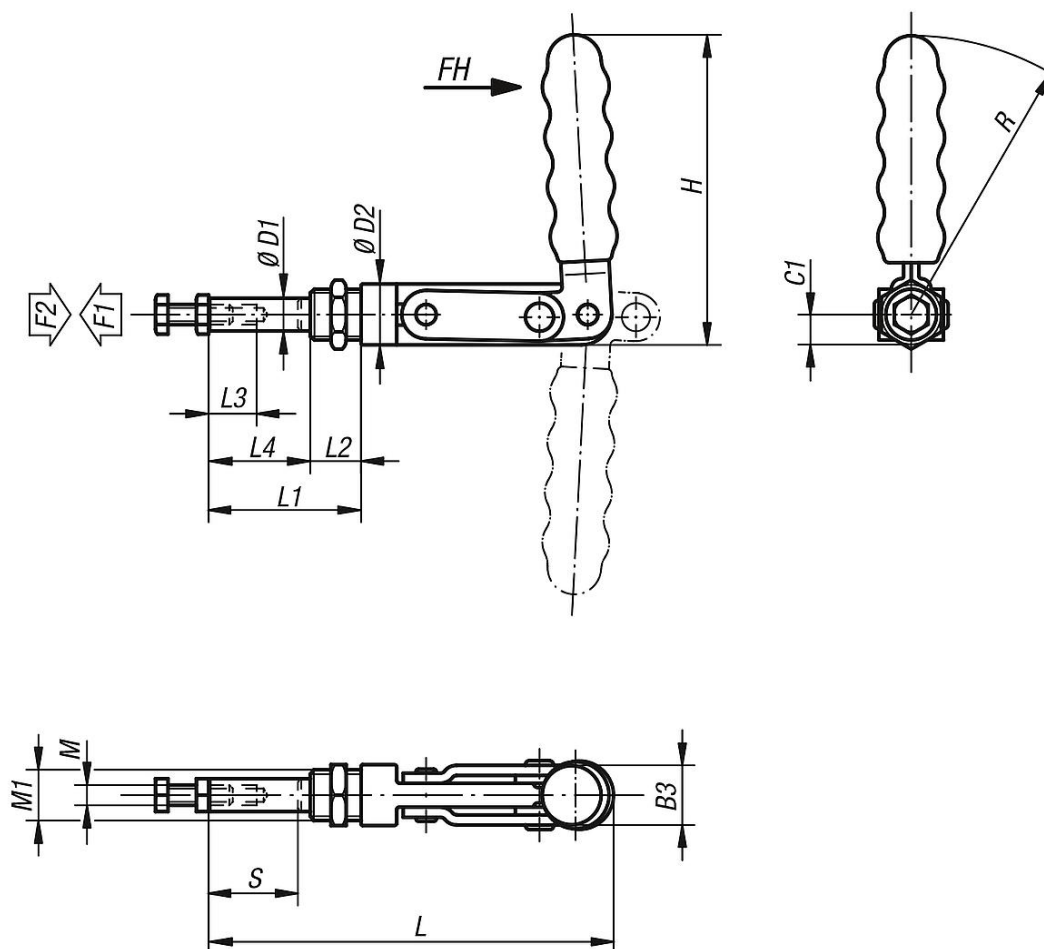

Grampo tipo torpedo sem console

Descrição do artigo/Imagens dos produtos

Descrição

Material:

Aço.

Versão:

peça zincada e passivada.

Biela, corpo de guia e ponteira fosfatados.

Cabo plástico resistente ao óleo.

Indicação:

Os grampos fixadores param com a posição do cabo fechada e aberta. Portanto, eles podem ser utilizados sob pressão e também sob tração.

Com a porca de fixação incluída, os grampos fixadores também podem ser montados em qualquer posição desejada.

Acessórios:

K0100

K0101

K0102

K0103

K0106

Desenhos