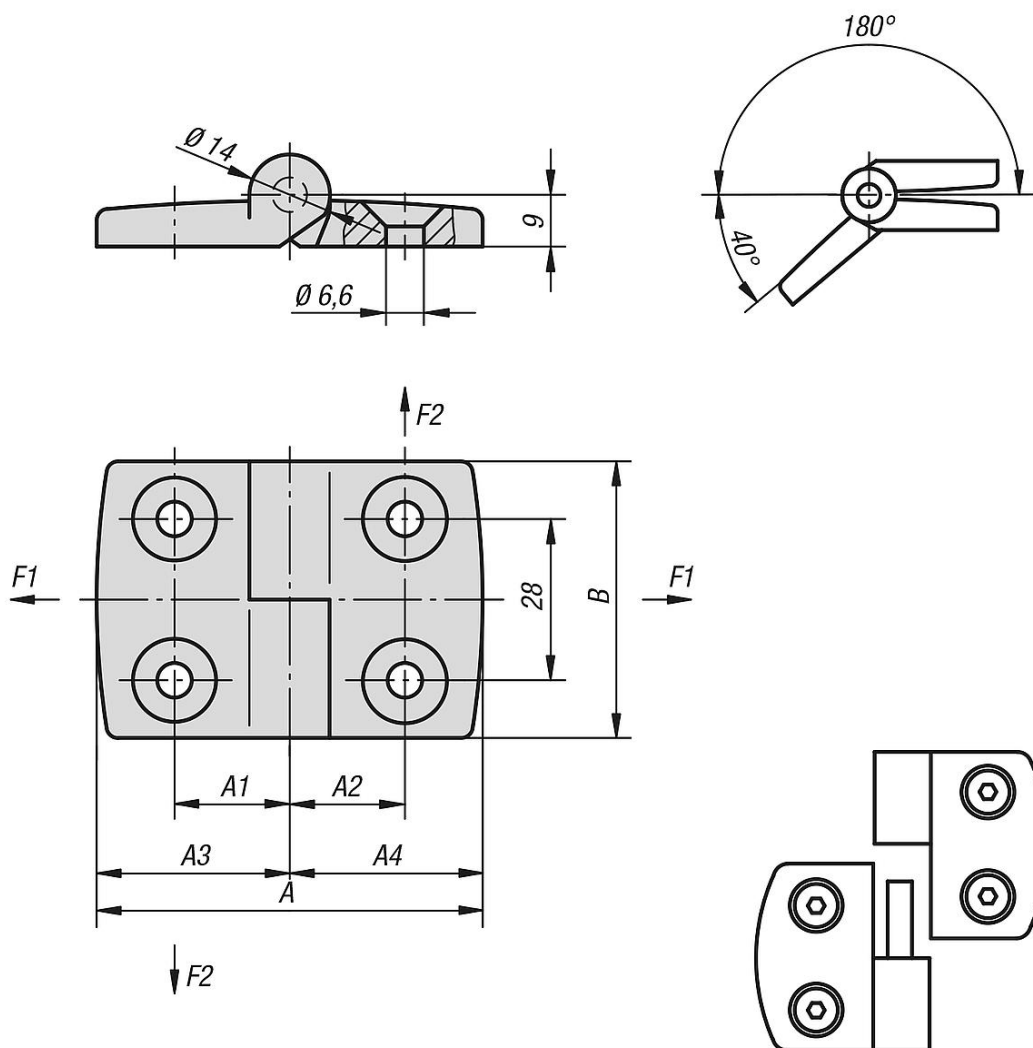

Dobradiças de alumínio, penduráveis, versão esquerda

Descrição do artigo/Imagens dos produtos

Descrição

Material:

Alumínio fundido sob pressão.

Eixos em aço inoxidável.

Versão:

Dobradiça prateada revestida a pó.

Superfície do eixo sem tratamento.

Indicação:

Dobradiças para elementos planos, painéis e perfis de alumínio.

A dobradiça pode ser equipada com capa de plástico sobre um pino de suporte.

Os valores denominados de carga das dobradiças são valores de referência não vinculativos e não levam em conta os fatores de segurança, portanto, excluem quaisquer termos de responsabilidade. Os dados mencionados são de caráter informativo e não garantem as propriedades legais.

Sob consulta:

Dobradiças com guias de fixação (saliências) (ranhura 5, 6, 8, 10, 12 e 14) para perfis de alumínio.

Combinações de diferentes comprimentos de abas.

Dobradiças de alumínio, penduráveis, versão esquerda

Desenhos

Visão geral dos artigos

Dobradiças de alumínio, penduráveis, para a esquerda

Código do artigo	A	A1	A2	A3	A4	B	F1 N	F2 N
K0579.1251515	52	15	15	26	26	48	410	250
K0579.1301818	59	17,5	17,5	29,5	29,5	48	450	280
K0579.1352020	72	20	20	36	36	48	500	250
K0579.1402323	77	22,5	22,5	38,5	38,5	48	550	200
K0579.1452525	87	25	25	43,5	43,5	48	550	200
K0579.1502828	97	27,5	27,5	48,5	48,5	48	550	175
K0579.1603333	115	32,5	32,5	57,5	57,5	48	575	150