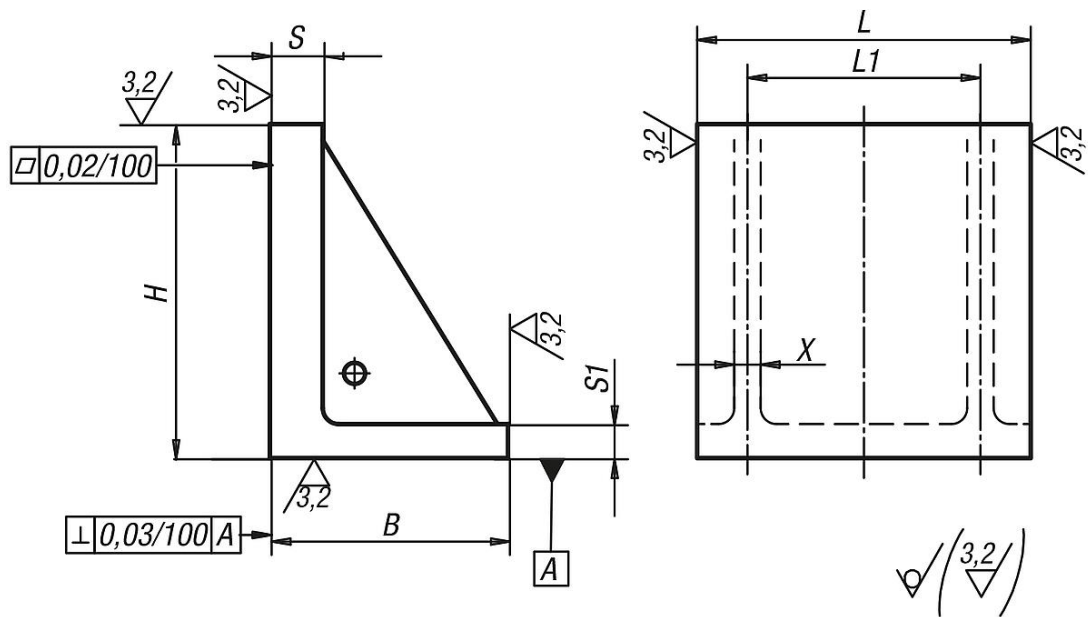

## Angle plates without T-slots, grey cast iron

### Item description/product images

### Description

**Material:**  
GJL 250 annealed.

### Overview of items

Order No.	Version 1	L	L1	B	H	S	S1	X
K1451.100125	without slot	100	40	100	125	20	10	10
K1451.125160	without slot	125	100	100	160	20	10	10
K1451.200250	without slot	200	120	125	250	30	15	15
K1451.250300	without slot	250	200	150	300	40	20	20
K1451.320370	without slot	320	280	200	370	50	25	25
K1451.400450	without slot	400	280	265	450	60	30	30
K1451.500550	without slot	500	360	315	550	70	35	35