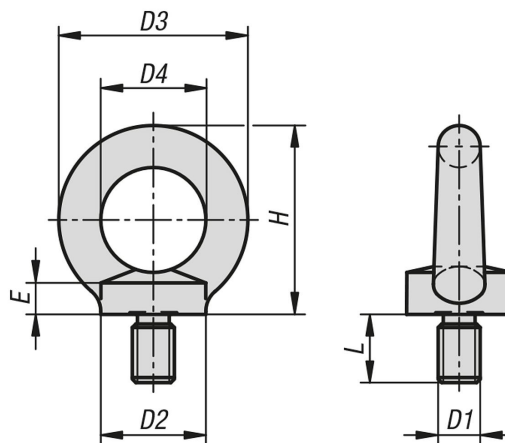

Overview of items

Ring bolts similar to DIN 580

Order No.	D1	D2	D3	D4	E	H	L
K1333.08	M8	20	36	20	6	36	13
K1333.10	M10	25	45	25	8	45	17
K1333.12	M12	30	54	30	10	53	20,5
K1333.16	M16	35	63	35	12	62	27
K1333.20	M20	40	72	40	14	71	30