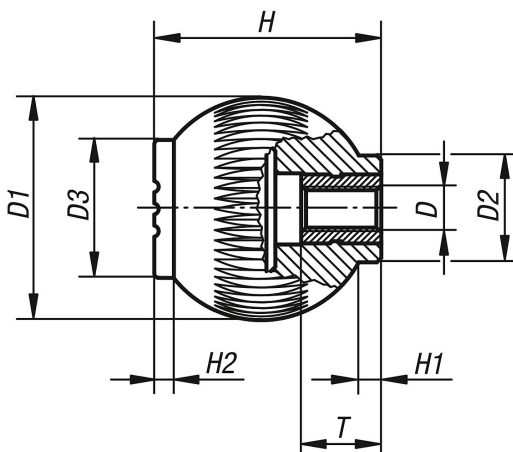

Spherical knobs with internal thread

Item description/product images

Description

Material:

Black thermoplastic.

Bush grade 5.8 steel or 1.4305 stainless steel.

Version:

Steel trivalent blue passivated, stainless steel bright.

Drawings

Overview of items

Order No.	Component material	Colour Cap	D	D1	D2	D3	H	H1	H2	T
K0253.106	steel	black grey RAL 7021	M6	25	12	17	25	3	2	10
K0253.1061	steel	orange RAL 2004	M6	25	12	17	25	3	2	10
K0253.1062	steel	signal green RAL6032	M6	25	12	17	25	3	2	10
K0253.1063	steel	blue RAL5017	M6	25	12	17	25	3	2	10
K0253.1065	steel	light grey RAL 7035	M6	25	12	17	25	3	2	10
K0253.1066	steel	traffic red RAL 3020	M6	25	12	17	25	3	2	10
K0253.1067	steel	colza yellow RAL 1021	M6	25	12	17	25	3	2	10
K0253.208	steel	black grey RAL 7021	M8	32	15,5	19	33	3,5	2,6	14
K0253.2081	steel	orange RAL 2004	M8	32	15,5	19	33	3,5	2,6	14
K0253.2082	steel	signal green RAL6032	M8	32	15,5	19	33	3,5	2,6	14
K0253.2083	steel	blue RAL5017	M8	32	15,5	19	33	3,5	2,6	14
K0253.2085	steel	light grey RAL 7035	M8	32	15,5	19	33	3,5	2,6	14
K0253.2086	steel	traffic red RAL 3020	M8	32	15,5	19	33	3,5	2,6	14
K0253.2087	steel	colza yellow RAL 1021	M8	32	15,5	19	33	3,5	2,6	14
K0253.310	steel	black grey RAL 7021	M10	40	19	23	41	4	3	14
K0253.3101	steel	orange RAL 2004	M10	40	19	23	41	4	3	14
K0253.3102	steel	signal green RAL6032	M10	40	19	23	41	4	3	14
K0253.3103	steel	blue RAL5017	M10	40	19	23	41	4	3	14
K0253.3105	steel	light grey RAL 7035	M10	40	19	23	41	4	3	14
K0253.3106	steel	traffic red RAL 3020	M10	40	19	23	41	4	3	14
K0253.3107	steel	colza yellow RAL 1021	M10	40	19	23	41	4	3	14