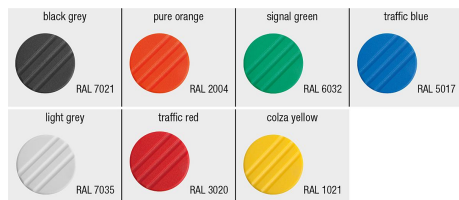

Spherical knobs with internal thread

Item description/product images

Description

Material:

Black thermoplastic.

Bush grade 5.8 steel or 1.4305 stainless steel.

Version:

Steel trivalent blue passivated, stainless steel bright.

Drawings

Overview of items

Order No.	Component material	Colour Cap	D	D1	D2	D3	H	H1	H2	T
K0253.106	steel	black grey RAL 7021	M6	25	12	17	25	3	2	10
K0253.1061	steel	orange RAL 2004	M6	25	12	17	25	3	2	10
K0253.1062	steel	signal green RAL6032	M6	25	12	17	25	3	2	10
K0253.1063	steel	blue RAL5017	M6	25	12	17	25	3	2	10
K0253.1065	steel	light grey RAL 7035	M6	25	12	17	25	3	2	10
K0253.1066	steel	traffic red RAL 3020	M6	25	12	17	25	3	2	10
K0253.1067	steel	colza yellow RAL 1021	M6	25	12	17	25	3	2	10
K0253.208	steel	black grey RAL 7021	M8	32	15,5	19	33	3,5	2,6	14
K0253.2081	steel	orange RAL 2004	M8	32	15,5	19	33	3,5	2,6	14
K0253.2082	steel	signal green RAL6032	M8	32	15,5	19	33	3,5	2,6	14
K0253.2083	steel	blue RAL5017	M8	32	15,5	19	33	3,5	2,6	14
K0253.2085	steel	light grey RAL 7035	M8	32	15,5	19	33	3,5	2,6	14
K0253.2086	steel	traffic red RAL 3020	M8	32	15,5	19	33	3,5	2,6	14
K0253.2087	steel	colza yellow RAL 1021	M8	32	15,5	19	33	3,5	2,6	14
K0253.310	steel	black grey RAL 7021	M10	40	19	23	41	4	3	14
K0253.3101	steel	orange RAL 2004	M10	40	19	23	41	4	3	14
K0253.3102	steel	signal green RAL6032	M10	40	19	23	41	4	3	14
K0253.3103	steel	blue RAL5017	M10	40	19	23	41	4	3	14
K0253.3105	steel	light grey RAL 7035	M10	40	19	23	41	4	3	14
K0253.3106	steel	traffic red RAL 3020	M10	40	19	23	41	4	3	14
K0253.3107	steel	colza yellow RAL 1021	M10	40	19	23	41	4	3	14