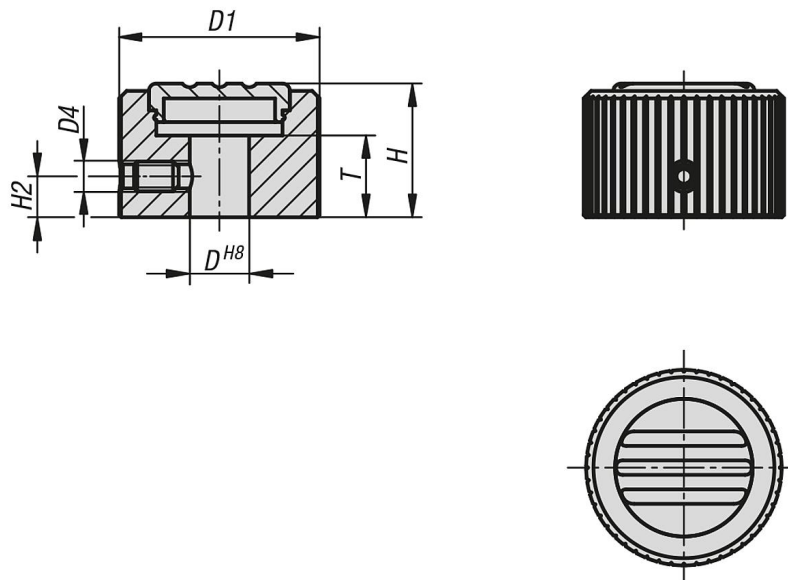

Tekeningen

Artikeloverzicht

Kartelknoppen aluminium

Bestelnummer	D	D1	D4	H	H2	T
K1099.27085	8	27	M4	18	5,5	11
K1099.27105	10	27	M4	18	5,5	11
K1099.34105	10	34	M5	21	7	14
K1099.34125	12	34	M5	21	7	14
K1099.42125	12	42	M5	24,5	8,5	15
K1099.42145	14	42	M5	24,5	8,5	15