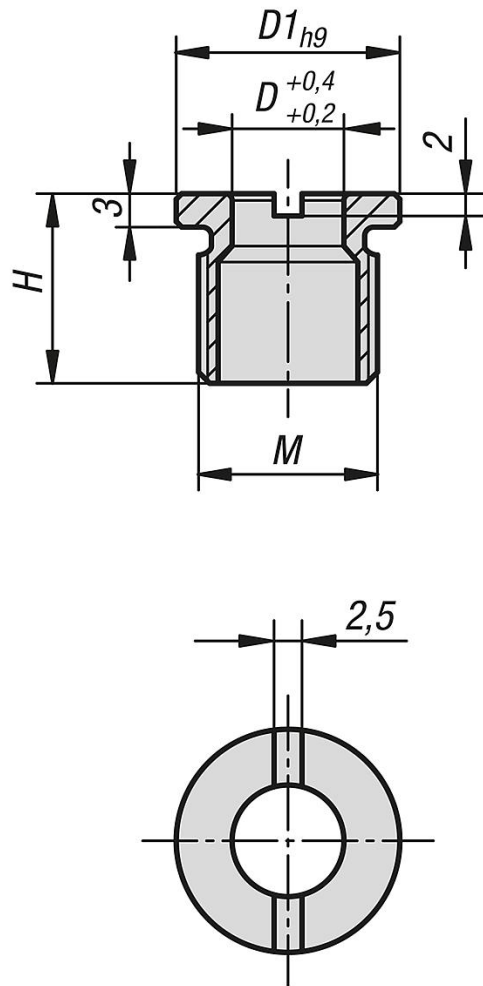

Opnamebussen voor vergrendelpen

Tekeningen

Artikeloverzicht

Opnamebussen voor vergrendelpen

Bestelnummer	Materiaal	D	D1	M	H	D2	D3
K1065.6	staal	6	16	M12x1,5	15	16	13
K1065.10	staal	10	20	M16x1,5	17	20	17
K1065.61	rvs	6	16	M12x1,5	15	16	13
K1065.101	rvs	10	20	M16x1,5	17	20	17