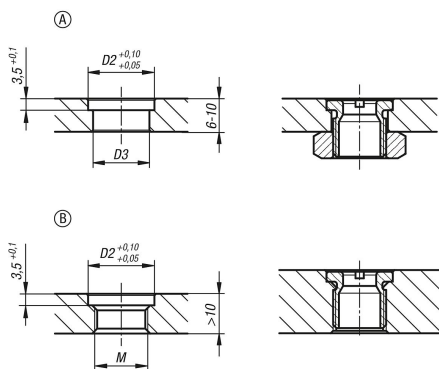

bevestiging met moer, plaatdikte max. 10 mm.

Inbouwafmetingen vorm B:

ingeschroefd, voor plaatdikte van meer dan 10 mm of in blindgat.

**Op aanvraag:**

Passende moer (K0700) en inbouwgereedschap (K0317).