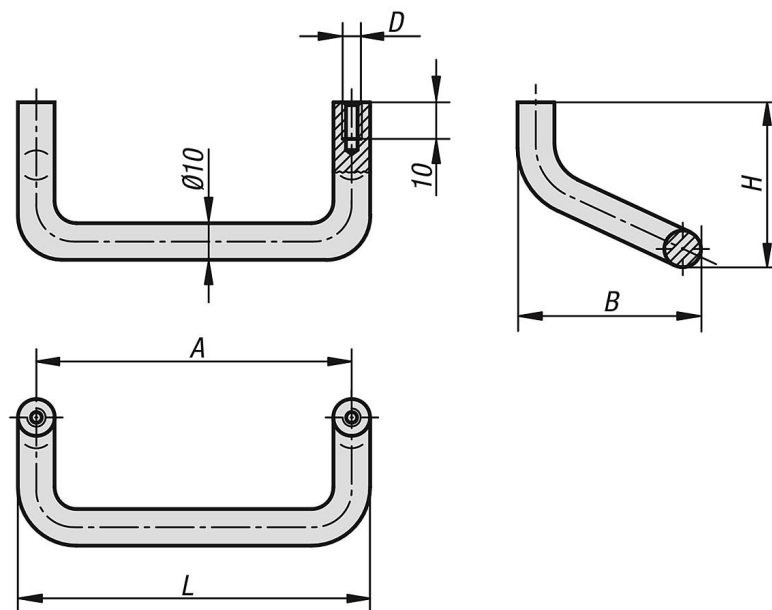

Artikeloverzicht

Beugelgrepen gebogen

Bestelnummer	Kleur basislichaam	A	B	D	H	L	Draagkracht N
K0219.08601	zwart	86	40	M5	45	96	500
K0219.12001	zwart	120	40	M5	45	130	500
K0219.18001	zwart	180	40	M5	45	190	500
K0219.08603	naturel	86	40	M5	45	96	500
K0219.12003	naturel	120	40	M5	45	130	500
K0219.18003	naturel	180	40	M5	45	190	500